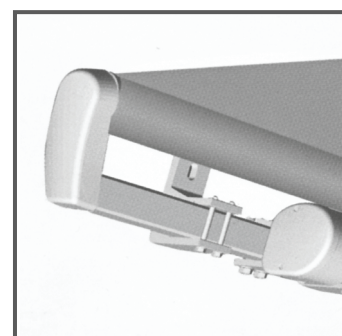

Standardina:

- Kassett - EI
- Min laius 5300 mm
- Max laius 12000 mm
- Max väljaulatuvus 4850 mm
- Ülekattega liigendid - EI
- Mootoriga juhtimine - JAH Rangelt soovituslik!
- Seina kinnitused
- Kangad kollektsioonist bronz ja gold
- Esiserv
- Alates laiusest 5410 mm laiusest kangatoru kesktugi
- Kaldenurga muutmine 10-45° (15° - standard)

Lisatasu eest:

- Markiisi kate
- Kangad kollektsioonidest gold
- Esiprofiili tugi
- Andurid (tuule, päikese ja vihma) - JAH

Alates markiisi laiusest 8400 mm tarnitakse markiis 2-s osas ja lõplik montaaž toimub paigaldusel.

Mõõtude tolerants on kuni + / - 20 mm

300 mm

Külgvaade (seinale paigaldamine)

Nelikanttoruga 50 x 50 mm

Liigendühendus

Konstruktsiooni värvused

RAL 1013 Oyster white

Palun arvestage, et reaalse värvitooni ja ülal olevate värvitoonide vahel esineb erinevusi.