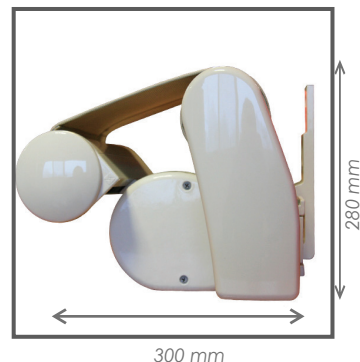

Standardina:

- Kassett - EI
- Min laius 5300 mm
- Max laius 12000 mm
- Max väljaulatuvus 4850 mm
- Ülekattega liigendid - EI
- Mootoriga juhtimine - JAH Rangelt soovituslik!
- Seina kinnitused
- Kangad kollektsioonist bronz ja gold
- Esiserv
- Alates laiusest 5410 mm laiusest kangatoru kesktugi
- Kaldenurga muutmine 10-45° (15° - standard)

Mõõtude tolerants on kuni + / - 20 mm

300 mm

Külgvaade (seinale paigaldamine)

Nelikanttoruga 50 x 50 mm

Liigendühendus

Konstruktsiooni värvused

RAL 1013 Oyster white

Palun arvestage, et reaalse värvitooni ja ülal olevate värvitoonide vahel esineb erinevusi.