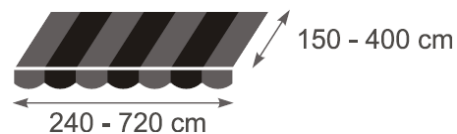

ADAGIO on parimat kanga kaitset pakkuv **poolkassetmarkiis**, mis on meie klientide lemmik ja mis on oma kauni disaini ning võimaluste poolest parim markiis.

Markiisil on **LED valgustus**, mis on integreeritud markiisi kangast hoidvatesse liigendtugesesse (saadaval valgele, beezile, hallile, antratsiit ja pruunile konstruktsioonivärvile). LED valgustus valgustab terrassi ja olemist seal selliselt, et puudub vajadus täiendava valgustuse järele.

LED valgustust saab vaid iO –mootoriga.

REGULEERITAVA KALDEGA KASSETT võimaldab kasseti kallet reguleerida vastavalt markiisi kaldele nii, et markiisi sulgemisel ei jääks kasseti ja esiliistu vahele vahet, millest vihm ja lumi sisse tungivad.

TUGEVDATUD konstruktsioon võimaldab markiisi kasutada tuulega kuni 10,5m/s, Kõiki üle 4,8m laiauseid ja üle 2,5m väljaulatuvaid markiise võib kasutada tuulega kuni 7,8m/s (klass 1).

Markiisi saab avada ja sulgeda vântjuhtimisega aga mugavam on kasutada puldi-ga juhitavat mootorit Somfy-It või odavamat aga sama head lahendust Torro-It. Kui valid mootori siis soovime lisada markiisi kaitseks tuuleanduri.