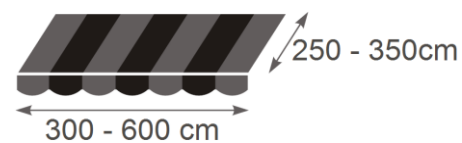

MODERNO

AINULAADNE TÄISKASSETTMARKIIS

MODERNO on uudne eriline ristkülikukujuline **täiskassetiga markiis**, mis on enneolematult väikeste mõõtmetega ja disainitud sobituma kaasaegse arhitektuuriga. Samuti uudne on kasseti kinnitus otse vastu seina nii, et seina ja kasseti vahele ei jää vahet millest vesi ja lumi läbi pääseks.

AINULAADSED KAETUD LIIGENDID - kangast kandvate liigendtugede „küünarkukid“ on täielikult kaetud, patenteeritud konstruktsioon, mis moodustab koos kassetiga disainiliselt kauni terviku ka markiisi altpoolt vaadates.

ERITI VASTUPIDAV- tugevdatud konstruktsiooniosad võimaldavad markiisi kasutada tuulega kuni 13,5 m/s. Kõiki kuni 6m laiuseid ja kuni 2.5m väljaulatuvaid markiise võib kasutada tuule kuni 13,5m/s (tuulekindlusklass nr 3).

LED VALGUSTUS- lisavarustusena integreeritud markiisi kasseti sisse.

Moderno kinnitatakse seina või lakke markiisi otstes olevate kinnituste kaudu. Lisakinnitusi juurde tellida ei saa.