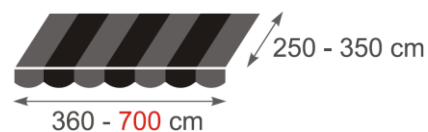

NOVA

SUUREMÕDULINE TÄISKASSETTMARKIIS

NOVA on tugeva konstruktsiooniga suur täiskassetmarkiis, mis on laiusega kuni 7m ja väljaulatuvusega kuni 3.5m. **Nova** on kena disainiga markiis, mis katab terrassi täielikult ja ei lase seenevihmal või päikesel rikkuda mõnusat olekut õues.

Markiisil on **LED valgustus**, mis on integreeritud markiisi kangast hoidvatesse liigendtugesse. LED valgustus valgustab terrassi ja olemist seal selliselt, et puudub vajadus täiendava valgustuse järele. LED valgustust saab vaid iO –mootoriga.

Markiisi liigendid on kinnised ja kaetud ning vedruelemendid ei ole nähtavad, see teeb liigendid visuaalselt ilusamaks aga ka turvalisemaks

Markiisil on kasettprofiilil liigutatavad seinakinnitused, mida saab ka juurde tellida.

Markiisil ei ole käsijuhtimist ja valides markiisi, tuleb valida ka kohe puldist või seinalülitist juhitav mootor, millega on mugav sellist suurt markiisi avada ja sulgeda. Kaitsmaks markiisi tugeva tuule eest ajal, kui kasutajaid pole lähenduses siis on soovitatav juurde valida tuuleandur, mis sulgeb markiisi ja tuule ei tee seda katki.