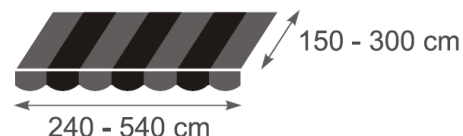

PRESTO

ÜMARATE VORMIDEGA TÄISKASSETTMARKIIS

PRESTO on kauni ümarate vormidega täiskassettmarkiis, mis on laiusega kuni 5.4m ja väljaulatuvusega kuni 3m. PRESTO on kena disainiga markiis, mis katab terrassi täielikult ja ei lase seenevihmal või päikesel rikkuda mõnusat olekut õues.

TUGEVDATUD konstruktsiooniosad võimaldavad markiisi kasutada tuulega kuni 10,5m/s, mida tõendab sertifikaadiga tootele omistatud tuulekindlusklass 2. Kõiki üle 4,8m laiuseid ja üle 2,5m väljaulatuvaid markiise võib kasutada tuulega kuni 7,8m/s (klass 1).

Markiis kinnitatakse seina või lakke markiisi ostes olevate kinnituste kaudu. Lisakinnitusi juurde tellida ei saa.

Kuni 3,6m väljaulatuvusega markiisid on alumiiniumist kinnituskronsteinidega ja suurema väljaulatuvusega on juba terasest kinnituskronsteinid.

Markiisi saab avada ja sulgeda vântjuhtimisega aga mugavam on kasutada puldi- ja juhtitavat mootorit Somfy-lt või odavamalt aga sama head lahendust Torro-lt. Kui valid mootori siis soovime lisada markiisi kaitseks tuuleanduri, mis kaitseb markiisi lubatust tugevama tuule eest.