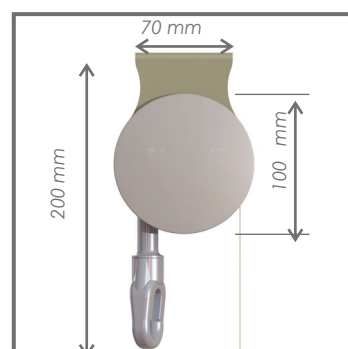

VERTIKAALMARKIIS

VERTICA on vertikaalselt liikuv kuni 4,8 m lai ja 3 m kõrge, alt rõdu piirde vmt külge kinnitatud markiis.

Sobib külgsuunalise vaate või tuule varjamiseks akendele, rõdudele vm kohtades. Eeldab alt kinnitamise võimalust.

Võimalikud on ainult kaks asendit – täielikult suletud või täielikult avatud, vahepelasetes asendites jääb kangas vabalt rippuma.

Standardina:

- Kassett - EI
- Min laius 800 mm
- Max laius 4800 mm
- Max väljaulatuvus 3000 mm
- Ülekattega liigendid - EI
- Käsitsi juhtimine - vänt
- Esiserv
- Seina või lae kinnitused
- Kangad kollektsioonist bronce ja silver
- Max laius PVC kangaga 3600mm

Lisatasu eest:

- Kassett -JAH
- Mootoriga juhtimine (ainult Somfy NHK)
- Andurid (tuule, päikese ja vihma) - JAH

Mõõtude tolerants on kuni + / - 20 mm

Konstruksiooni värvused

RAL 1013 Oyster white

RAL 9016 Traffic white