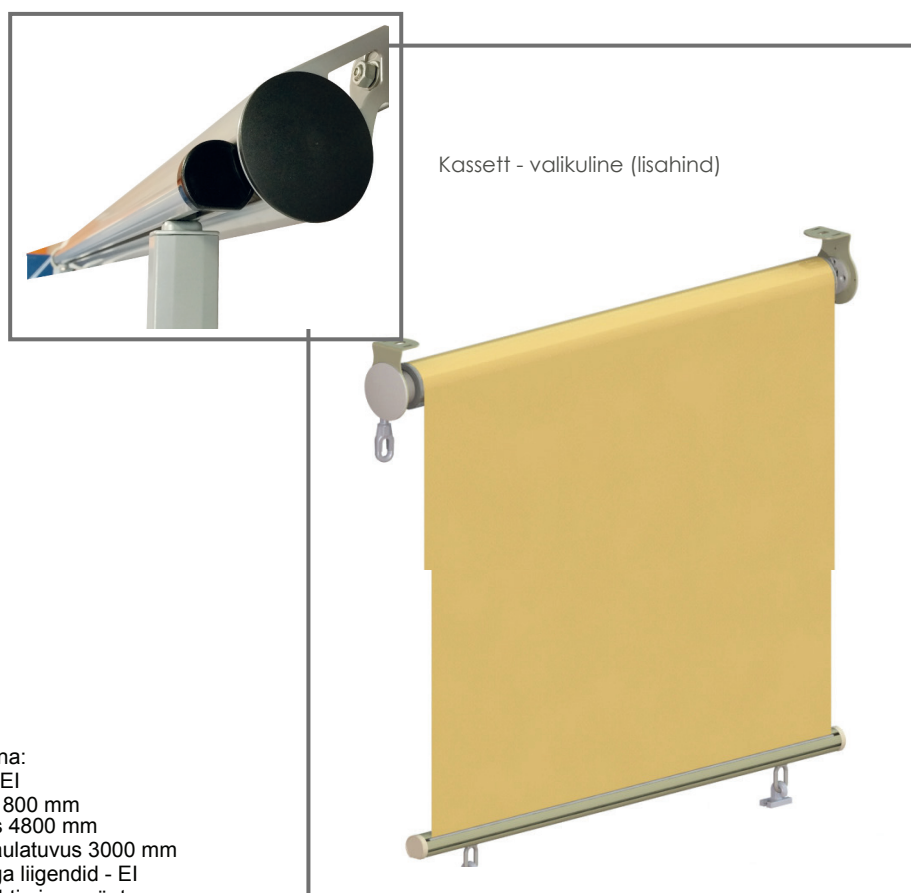

VERTIKAALMARKIIS

VERTICA on vertikaalselt liikuv kuni 4,8 m lai ja 3 m kõrge, alt rõdu piirde vmt külge kinnitatud markiis.

Sobib külgsuunalise vaate või tuule varjamiseks akendele, rõdudele vm kohtades. Eeldab alt kinnitamise võimalust.

Võimalikud on ainult kaks asendit – täielikult suletud või täielikult avatud, vahepelasetes asendites jääb kangas vabalt rippuma.

Standardina:

- Kassett - EI
- Min laius 800 mm
- Max laius 4800 mm
- Max väljaulatuvus 3000 mm
- Ülekattega liigendid - EI
- Käsitsi juhtimine - vänt
- Esiserv
- Seina või lae kinnitused
- Kangad kollektsioonist bronce ja silver
- Max laius PVC kangaga 3600mm

Lisatasu eest:

- Kassett -JAH
- Mootoriga juhtimine (ainult Somfy NHK)
- Andurid (tuule, päikese ja vihma) - JAH

Mõõtude tolerants on kuni + / - 20 mm

Konstruksiooni värvused

RAL 1013 Oyster white

RAL 9016 Traffic white