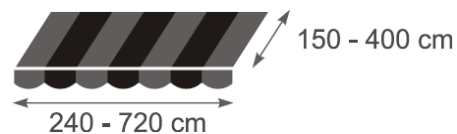

ADAGIO

MEIE KLIENTIDE LEMMIK

ADAGIO on parimat kanga kaitset pakkuv **poolkassetmarkiis**, mis on meie klientide lemmik ja mis on oma kauni disaini ning võimaluste poolest parim markiis.

Markiisil on **LED valgustus**, mis on integreeritud markiisi kangast hoidvatesse liigendtugesesse (saadaval valgele, beezile, hallile, antratsiit ja pruunile konstruktsioonivärvile). LED valgustus valgustab terrassi ja olemist seal selliselt, et puudub vajadus täiendava valgustuse järele.

LED valgustust saab tellida vaid iO – mootoriga.

REGULEERITAVA KALDEGA KASSETT võimaldab kasseti kallet reguleerida vastavalt markiisi kaldele nii, et markiisi sulgemisel ei jääks kasseti ja esiliistu vahele vahet, millest vihm ja lumi sisse tungivad.

TUGEVDATUD konstruktsioon võimaldab markiisi kasutada tuulega kuni 10,5m/s (klass 2), Kõiki üle 4,8m laiuseid ja üle 2,5m väljaulatuvaid markiise võib kasutada tuulega kuni 7,8m/s (klass 1).

Markiisi saab avada ja sulgeda vântjuhtimisega aga mugavam on kasutada puldi- ga juhtitavat mootorit Somfy-It või odavamalt aga sama head lahendust Torro-It.

Kui valid mootori siis soovime lisada markiisi kaitseks ka tuuleanduri.