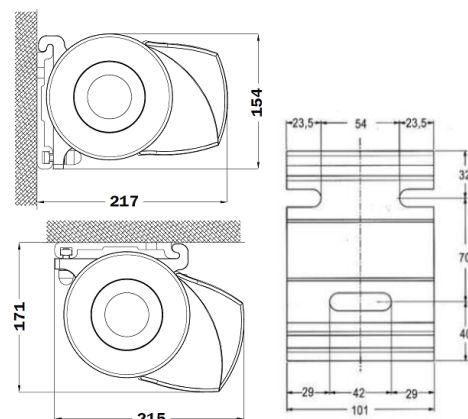

ELEGANCE

TÄISKASSETTMARKIIS

ELEGANCE on elegantne valik täiskassetiga markiiside valikus.

Tugeva alumiinium konstruktsiooniga täiskassetmarkiis sobib igati kohta, kus hinnatakse kvaliteeti, ohutust ning ilu. Markiisi avamine ning sulgemine toimub väga vaikselt.

ERITI VASTUPIDAV tugevdatud konstruktsiooniosad võimaldavad markiisi kasutada tuulega kuni 13,5 m/s.

Kõiki kuni 4,8m laiuseid ja kuni 2m väljaulatuvaid markiise või kuni 4m laiuseid ja kuni 2,5m väljaulatuvaid markiise võib kasutada tuulekiiruega kuni 13,5m/s (tuulekindlusklass nr 3).

Kõiki kuni 4,8m laiuseid ja 2,5m või 3,5m etteulatuvaid markiise võib kasutada tullekiirusega kuni 10,5m/s (tuulekindlusklass nr 2).

AINULAADSED KAETUD LIIGENDID - kangast kandvate liigendtugede

„küünarkukid“ on täielikult kaetud, patenteeritud konstruktsioon, mis moodustab koos kassetiga disainiliselt kauni terviku ka markiisi altpoolt vaadates.

Markiisi saab kinnitada seina või lakke – kinnitamine toimub kahe otsakronsteini abil.

• **Standardina:**

- 2 standard värvitooni
- seina või laekinnitus – ainult 2 kinnitust (otstest)
- kangad bronze, silver, cooper, color 1/1 1/2 ja Dickson kolleksioonist
- standardina ei ole käsijuhtimist ega mootorit, **mootor tuleb markiisi hinnale lisada**
- markiisi standard kaldenurk reguleeritud 15° peale

• **Lisad:**

- kangad RECASENS kolleksioonist
- raputusega tuuleandur
- tuuleandur (propeller) seinale
- päikeseandur

NB:

- markiisi ei saa seinalülitist juhtitavana
- markiisi konstruktsioone ei saa teistes värvitoonides tellida
- seina- või laekinnitusi ei saa juurde tellida

7 AASTAT
GARANTIID
YEARS
WARRANTY

CE
EN 13561

io
homecontrol®

Standard värvitoonid:

RAL 9016

antratsiit