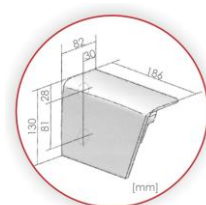

MODERNO

TÄISKASSETTMARKIIS

MODERNO on uudne eriline ristkülikukujuline **täiskassetiga markiis**, mis on enneolematult väikeste mõõtmetega ja disainitud sobituma kaasaegse arhitektuuriga. Samuti uudne on kasseti kinnitus otse vastu seina nii, et seina ja kasseti vahele ei jää vahet millest vihmavesi ja talvine lumi läbi pääseks.

AINULAADSED KAETUD LIIGENDID - kangast kandvate liigendtugede „küünarkukid“ on täielikult kaetud, patenteeritud konstruktsioon, mis moodustab koos kassetiga disainiliselt kauni terviku ka markiisi altpoolt vaadates.

ERITI VASTUPIDAV- tugevdatud konstruktsiooniosad võimaldavad markiisi kasutada tuulega kuni 13,5 m/s.

Kõiki kuni 6m laiuseid ja kuni 2.5m väljaulatuvaid markiise võib kasutada tuulekiirusel kuni 13,5m/s (tuulekindlusklass nr 3).

Kõiki kuni 6m laiuseid ja kuni 3,5m väljaulatuvaid markiise võib kasutada tuulekiirusel kuni 10,5m/s (tuulekindlusklass nr 2).

LED VALGUSTUS- lisavarustusena integreeritud markiisi kasseti sisse.

Moderno kinnitatakse seina või lakke markiisi otstes olevate kinnituskronsteinide abil. Lisakinnitusi juurde tellida ei saa.