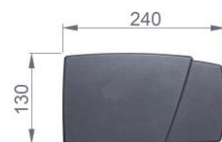

MODERNO

TÄISKASSETTMARKIIS

MODERNO on uudne eriline ristkülikukujuline **täiskassetiga markiis**, mis on enneolematult väikeste mõõtmetega ja disainitud sobituma kaasaegse arhitektuuriga. Samuti uudne on kasseti kinnitus otse vastu seina nii, et seina ja kasseti vahele ei jää vahet millest vihmavesi ja talvine lumi läbi pääseks.

AINULAADSED KAETUD LIIGENDID - kangast kandvate liigendtugede „küünarkukid“ on täielikult kaetud, patenteeritud konstruktsioon, mis moodustab koos kassetiga disainiliselt kauni terviku ka markiisi altpoolt vaadates.

ERITI VASTUPIDAV- tugevdatud konstruktsiooniosad võimaldavad markiisi kasutada tuulega kuni 13,5 m/s.

Kõiki kuni 6m laiuseid ja kuni 2.5m väljaulatuvaid markiise võib kasutada tuulekiirusel kuni 13,5m/s (tuulekindlusklass nr 3).

Kõiki kuni 6m laiuseid ja kuni 3,5m väljaulatuvaid markiise võib kasutada tuulekiirusel kuni 10,5m/s (tuulekindlusklass nr 2).

LED VALGUSTUS- lisavarustusena integreeritud markiisi kasseti sisse.

Moderno kinnitatakse seina või lakke markiisi otstes olevate kinnituskronsteinide abil. Lisakinnitusi juurde tellida ei saa.