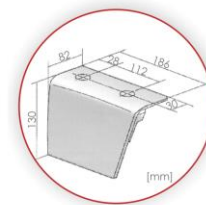

MODERNO

TÄISKASSETTMARKIIS

MODERNO on uudne eriline ristkülikukujuline **täiskassetiga markiis**, mis on enneolematult väikeste mõõtmetega ja disainitud sobituma kaasaegse arhitektuuriga. Samuti uudne on kasseti kinnitus otse vastu seina nii, et seina ja kasseti vahele ei jää vahet millest vihmavesi ja talvine lumi läbi pääseks.

AINULAADSED KAETUD LIIGENDID - kangast kandvate liigendtugede „küünarkukid“ on täielikult kaetud, patenteeritud konstruktsioon, mis moodustab koos kassetiga disainiliselt kauni terviku ka markiisi altpoolt vaadates.

ERITI VASTUPIDAV- tugevdatud konstruktsiooniosad võimaldavad markiisi kasutada tuulega kuni 13,5 m/s.

Kõiki kuni 6m laiuseid ja kuni 2.5m väljaulatuvaid markiise võib kasutada tuulekiirusel kuni 13,5m/s (tuulekindlusklass nr 3).

Kõiki kuni 6m laiuseid ja kuni 3,5m väljaulatuvaid markiise võib kasutada tuulekiirusel kuni 10,5m/s (tuulekindlusklass nr 2).

LED VALGUSTUS- lisavarustusena integreeritud markiisi kasseti sisse.

Moderno kinnitatakse seina või lakke markiisi otstes olevate kinnituskronsteinide abil. Lisakinnitusi juurde tellida ei saa.