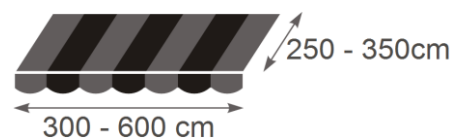

MODERNO

TÄISKASSETTMARKIIS

MODERNO on uudne eriline ristkülikukujuline **täiskassetiga markiis**, mis on enneolematult väikeste mõõtmetega ja disainitud sobituma kaasaegse arhitektuuriga. Samuti uudne on kasseti kinnitus otse vastu seina nii, et seina ja kasseti vahele ei jää vahet millest vihmavesi ja talvine lumi läbi pääseks.

AINULAADSED KAETUD LIIGENDID - kangast kandvate liigendtugede „küünarkukid“ on täielikult kaetud, patenteeritud konstruktsioon, mis moodustab koos kassetiga disainiliselt kauni terviku ka markiisi altpoolt vaadates.

ERITI VASTUPIDAV- tugevdatud konstruktsiooniosad võimaldavad markiisi kasutada tuulega kuni 13,5 m/s.

Kõiki kuni 6m laiuseid ja kuni 2.5m väljaulatuvaid markiise võib kasutada tuulekiirusel kuni 13,5m/s (tuulekindlusklass nr 3).

Kõiki kuni 6m laiuseid ja kuni 3,5m väljaulatuvaid markiise võib kasutada tuulekiirusel kuni 10,5m/s (tuulekindlusklass nr 2).

LED VALGUSTUS- lisavarustusena integreeritud markiisi kasseti sisse.

Moderno kinnitatakse seina või lakke markiisi otstes olevate kinnituskronsteinide abil. Lisakinnitusi juurde tellida ei saa.