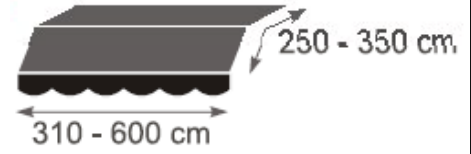

ALLEGRO

SADEMETE KINDLAIM TERRASSIMARKIIS

SUNOREK
AKNAKATTED

ALLEGRO on kaheastmelise kaldega (170° või 140°) markiis, mille tulemusel on vihma ajal kangale ohtliku veekoti tekkimise võimalus väiksem kui ühe kaldega markiisil.

SUURMA KALDENURGA all asetsev esiserv pikendab päikesevarju nii öhtuse kui sügisese madala päikese ajal, jättes samas markiisi alla rohkem ruumi kui tavapärasel markisil suure kaldega.

TUGEVDATUD KONSTRUKSTIOONIOSAD võimaldavad markiisi kasutada tuulega kuni 10,5m/s, mida tõendab sertifikaadiga tootele omistatud tuulekindlus klass 2. Kõiki üle 4,8m lauseid ja üle 2,5m väljaulatuvaid markiise võib kasutada tuulega kuni 7,8m/s (tuulekindlusklass 1).

SOOVITAME markiisi tellida veekindlama kangaga (Recasens kollektsioon).

VÕIMALDAB logo eksponeerimist tootel.

UUDISENA LED VALGUSTUS esiprofiilis. LED valgustust saab kasutada vaid Somfy iO - mootoriga.

MOOTORISEERITUD AJAMIGA JUHTIMINE - markiisi saab avada ja sulgeda vântjuhtimisega kuid mugavam on kasutada puldi või seinalülitiga juhitavat mootorit Somfy-lt või odavamalt aga samuti head lahendust Torro-lt.

Kui valid mootori siis soovime lisada markiisi kaitseks tuuleanduri.

Allegro 140° miinimum laius 310cm

Allegro 170° miinimum laius 420cm

• **Standardina:**

- standard värvitoone - 3
- käsijuhtimine - vântjuhtimine
- sein - või laekinnitus
- kangad bronze, silver, cooper, color 1/1 1/2 ja Dickson kollektsioonist
- esiserv

• **Lisad:**

- LED valgustus esiprofiilid, saab ainult Somfy iO mootoriga
- kangad RECASENS kollektsioonist
- tuuleandur raputusega markiisi esiserva külge
- tuuleandur (propeller) seinale
- päikeseandur
- sarikakinnitused
- esiservatugi (ei saa koos mootoriga)
- Somfy või Torro mootorid puldist või seinalülitist juhitavana
- markiisi konstruktsioone saab ülevärvida võimalik ükskõik millises toonis RAL Classic värvikaardi ulatuses (päringu alusel)