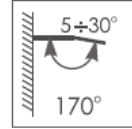

ALLEGRO

SADEMETE KINDLAIM TERRASSIMARKIIS

SUNOREK
AKNAKATTED

ALLEGRO on kaheastmelise kaldega (170° või 140°) markiis, mille tulemusel on vihma ajal kangale ohtliku veekoti tekkimise võimalus väiksem kui ühe kaldega markiisil.

SUURMA KALDENURGA all asetsev esiserv pikendab päikesevarju nii öhtuse kui sügisese madala päikese ajal, jättes samas markiisi alla rohkem ruumi kui tavapärasel markisil suure kaldega.

TUGEVDATUD KONSTRUKSTIOONIOSAD võimaldavad markiisi kasutada tuulega kuni 10,5m/s, mida tõendab sertifikaadiga tootele omistatud tuulekindlus klass 2. Kõiki üle 4,8m lauseid ja üle 2,5m väljaulatuvaid markiise võib kasutada tuulega kuni 7,8m/s (tuulekindlusklass 1).

SOOVITAME markiisi tellida veekindlama kangaga (Recasens kollektsioon).

VÕIMALDAB logo eksponeerimist tootel.

UUDISENA LED VALGUSTUS esiprofiilis. LED valgustust saab kasutada vaid Somfy iO - mootoriga.

MOOTORISEERITUD AJAMIGA JUHTIMINE - markiisi saab avada ja sulgeda vântjuhtimisega kuid mugavam on kasutada puldi või seinalülitiga juhitavat mootorit Somfy-lt või odavamalt aga samuti head lahendust Torro-lt.

Kui valid mootori siis soovime lisada markiisi kaitseks tuuleanduri.

Allegro 140° miinimum laius 310cm

Allegro 170° miinimum laius 420cm

• **Standardina:**

- standard värvitoone - 3
- käsijuhtimine - vântjuhtimine
- sein - või laekinnitus
- kangad bronze, silver, cooper, color 1/1 1/2 ja Dickson kollektsioonist
- esiserv

• **Lisad:**

- LED valgustus esiprofiilid, saab ainult Somfy iO mootoriga
- kangad RECASENS kollektsioonist
- tuuleandur raputusega markiisi esiserva külge
- tuuleandur (propeller) seinale
- päikeseandur
- sarikakinnitused
- esiservatugi (ei saa koos mootoriga)
- Somfy või Torro mootorid puldist või seinalülitist juhitavana
- markiisi konstruktsioone saab ülevärvida võimalik ükskõik millises toonis RAL Classic värvikaardi ulatuses (päringu alusel)