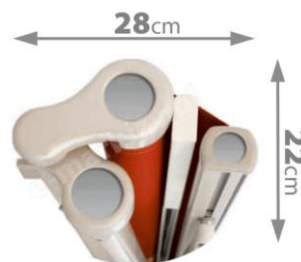

7 AASTAT
GARANTIID
YEARS
WARRANTY

CE
EN 13561

io
homecontrol®

Markiisi mõõtude tolerantsi piir ± 2 cm