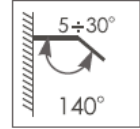

ALLEGRO

SADEMETE KINDLAIM TERRASSIMARKIIS

SUNOREK
AKNAKATTED

ALLEGRO on kaheastmelise kaldega (170° või 140°) markiis, mille tulemusel on vihma ajal kangale ohtliku veekoti tekkimise võimalus väiksem kui ühe kaldega markiisil.

SUURMA KALDENURGA all asetsev esiserv pikendab päikesevarju nii õhtuse kui sügisese madala päikese ajal, jättes samas markiisi alla rohkem ruumi kui tavapärasel markiisil suure kaldega.

TUGEVDATUD KONSTRUKSTIOONIOSAD võimaldavad markiisi kasutada tuulega kuni 10,5m/s, mida tõendab sertifikaadiga tootele omistatud tuulekindlus klass 2. Kõiki üle 4,8m laiuiseid ja üle 2,5m väljaulatuvaid markiise võib kasutada tuulega kuni 7,8m/s (tuulekindlusklass 1).

SOOVITAME markiisi tellida veekindlama kangaga (Recasens kollektsioon).

VÕIMALDAB logo eksponeerimist tootel.

UUDISENA LED VALGUSTUS esiprofiilis. LED valgustust saab kasutada vaid Somfy iO - mootoriga.

MOOTORISEERITUD AJAMIGA JUHTIMINE - markiisi saab avada ja sulgeda vântjuhtimisega kuid mugavam on kasutada puldi või seinalülitiga juhtitavat mootorit Somfy-lt või odavamalt aga samuti head lahendust Torro-lt.

Kui valid mootori siis soovime lisada markiisi kaitseks tuuleanduri.

Allegro miinimum laius 310cm

• **Standardina:**

- standard värvitoone - 3
- käsijuhtimine - vântjuhtimine
- sein - või laekinnitus
- kangad bronze, silver, cooper, color 1/1 1/2 ja Dickson kollektsioonist
- esiserv

• **Lisad:**

- LED valgustus esiprofiilid, saab ainult Somfy iO mootoriga
- kangad RECASENS kollektsioonist
- tuuleandur raputusega markiisi esiserva külge
- tuuleandur (propeller) seinale
- päikeseandur
- sarikakinnitused
- esiservatugi (ei saa koos mootoriga)
- Somfy või Torro mootorid puldist või seinalülitist juhitavana
- markiisi konstruktsioone saab ülevärvida võimalik ükskõik millises toonis RAL Classic värvikaardi ulatuses (päringu alusel)