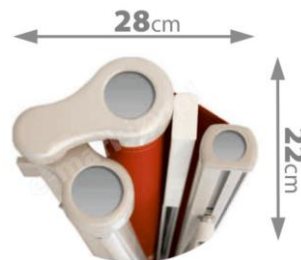

7 AASTAT
GARANTIID
YEARS
WARRANTY

CE
EN 13561

io
homecontrol®

Markiisi mõõtude tolerantsi piir ± 2 cm