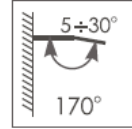

ALLEGRO

SADEMETE KINDLAIM TERRASSIMARKIIS

SUNOREK
AKNAKATTED

ALLEGRO on kaheastmelise kaldega (170° või 140°) markiis, mille tulemusel on vihma ajal kangale ohtliku veekoti tekkimise võimalus väiksem kui ühe kaldega markiisil.

SUURMA KALDENURGA all asetsev esiserv pikendab päikesevarju nii õhtuse kui sügisese madala päikese ajal, jättes samas markiisi alla rohkem ruumi kui tavapärasel markiisil suure kaldega.

TUGEVDATUD KONSTRUKSTIOONIOSAD võimaldavad markiisi kasutada tuulega kuni 10,5m/s, mida tõendab sertifikaadiga tootele omistatud tuulekindlus klass 2. Kõiki üle 4,8m laiuiseid ja üle 2,5m väljaulatuvaid markiise võib kasutada tuulega kuni 7,8m/s (tuulekindlusklass 1).

SOOVITAME markiisi tellida veekindlama kangaga (Recasens kollektsioon).

VÕIMALDAB logo eksponeerimist tootel.

UUDISENA LED VALGUSTUS esiprofiilis. LED valgustust saab kasutada vaid Somfy iO - mootoriga.

MOOTORISEERITUD AJAMIGA JUHTIMINE - markiisi saab avada ja sulgeda vântjuhtimisega kuid mugavam on kasutada puldi või seinalülitiga juhtitavat mootorit Somfy-lt või odavamalt aga samuti head lahendust Torro-lt.

Kui valid mootori siis soovime lisada markiisi kaitseks tuuleanduri.

Allegro miinimum laius 310cm

• **Standardina:**

- standard värvitoone - 3
- käsijuhtimine - vântjuhtimine
- sein - või laekinnitus
- kangad bronze, silver, cooper, color 1/1 1/2 ja Dickson kollektsioonist
- esiserv

• **Lisad:**

- LED valgustus esiprofiilid, saab ainult Somfy iO mootoriga
- kangad RECASENS kollektsioonist
- tuuleandur raputusega markiisi esiserva külge
- tuuleandur (propeller) seinale
- päikeseandur
- sarikakinnitused
- esiservatugi (ei saa koos mootoriga)
- Somfy või Torro mootorid puldist või seinalülitist juhitavana
- markiisi konstruktsioone saab ülevärvida võimalik ükskõik millises toonis RAL Classic värvikaardi ulatuses (päringu alusel)