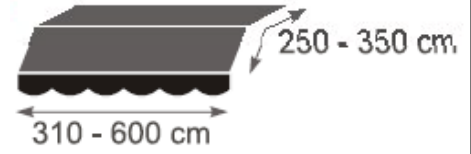

ALLEGRO

SADEMETE KINDLAIM TERRASSIMARKIIS

SUNOREK
AKNAKATTED

ALLEGRO on kaheastmelise kaldega (170° või 140°) markiis, mille tulemusel on vihma ajal kangale ohtliku veekoti tekkimise võimalus väiksem kui ühe kaldega markiisil.

SUURMA KALDENURGA all asetsev esiserv pikendab päikesevarju nii õhtuse kui sügisese madala päikese ajal, jättes samas markiisi alla rohkem ruumi kui tavapärasel markiisil suure kaldega.

TUGEVDATUD KONSTRUKSTIOONIOSAD võimaldavad markiisi kasutada tuulega kuni 10,5m/s, mida tõendab sertifikaadiga tootele omistatud tuulekindlus klass 2. Kõiki üle 4,8m laiuiseid ja üle 2,5m väljaulatuvaid markiise võib kasutada tuulega kuni 7,8m/s (tuulekindlusklass 1).

SOOVITAME markiisi tellida veekindlama kangaga (Recasens kollektsioon).

VÕIMALDAB logo eksponeerimist tootel.

UUDISENA LED VALGUSTUS esiprofiilis. LED valgustust saab kasutada vaid Somfy iO - mootoriga.

MOOTORISEERITUD AJAMIGA JUHTIMINE - markiisi saab avada ja sulgeda vântjuhtimisega kuid mugavam on kasutada puldi või seinalülitiga juhtitavat mootorit Somfy-lt või odavamalt aga samuti head lahendust Torro-lt.

Kui valid mootori siis soovime lisada markiisi kaitseks tuuleanduri.

Allegro miinimum laius 310cm

• **Standardina:**

- standard värvitoone - 3
- käsijuhtimine - vântjuhtimine
- sein - või laekinnitus
- kangad bronze, silver, cooper, color 1/1 1/2 ja Dickson kollektsioonist
- esiserv

• **Lisad:**

- LED valgustus esiprofiilid, saab ainult Somfy iO mootoriga
- kangad RECASENS kollektsioonist
- tuuleandur raputusega markiisi esiserva külge
- tuuleandur (propeller) seinale
- päikeseandur
- sarikakinnitused
- esiservatugi (ei saa koos mootoriga)
- Somfy või Torro mootorid puldist või seinalülitist juhitavana
- markiisi konstruktsioone saab ülevärvida võimalik ükskõik millises toonis RAL Classic värvikaardi ulatuses (päringu alusel)