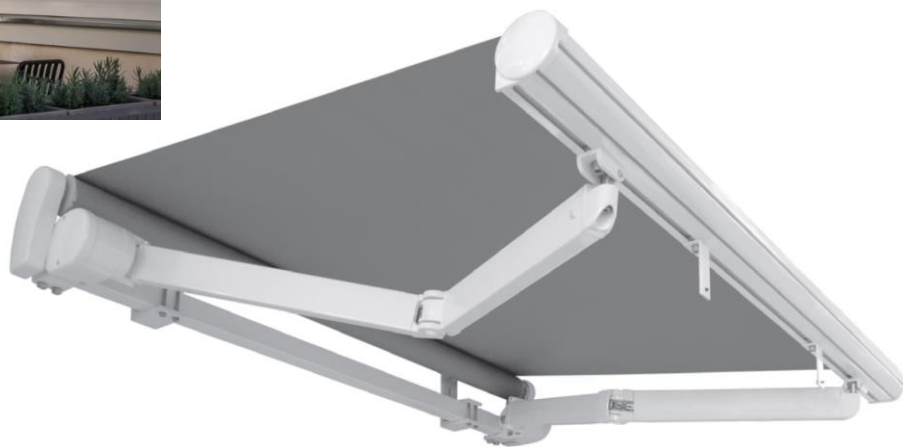

Markiisi mõõtude tolerantsi piir ± 2 cm

RAL 1013