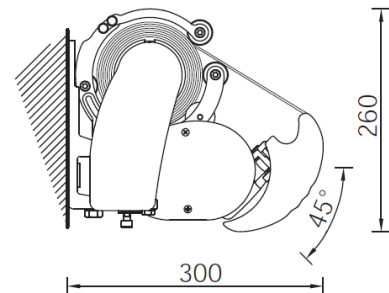

Markiisi mõõtude tolerantsi piir ± 2 cm

RAL 1013