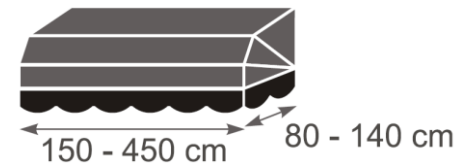

CANOPY

KOKKUVOLDITAV KORVMARKIIS

CANOPY on klassikalise kandilise või ümara kujuga **KORVMARKIIS**, mis on mõeldud ja mis pakub peamiselt kaitset päikese eest siseruumidele.

CANOPY on parim lahendus kauplusele, kohvikule, restoranile ruumide päikese eest kaitseks. Samuti saab markiisi kasutada reklaampinnana ning sinna võib paigutada ettevõtte logo või nime.

Korvmarkiis sobib ka ideaalselt välisukse kohle, kaitstes inimest vihma eest.

Korvmarkiis on valmistatud alumiiniumprofiilidest ja nende külge on kinnitatud kangas. Canopy markiisid on kokkuvolditavad.

ÜMARA KUJUGA KORVMARKIISI saab kolmes suuruses: laiusena 1.5m ja väljaulatuvusega 0.8m; laiusena 2m ja väljaulatuvusega 1m; laiusena 3m ja väljaulatuvusega 1.4m.

Markiisid laiusena kuni 3m on kolme kaarega ja üle 3m markiisidel on neli kaart.

Kliendini jõuab kokkuvolditud markiis ning see võib tähendada, et kangal on kokkuvoltimisest tekkinud kortsud. Avatud asendis langevad kortsud ajapikku välja.

• **Standardina:**

- standard värvitoone – 1
- kokkupandav – nõõrist tõmmates ja kinnitades
- klassikaline kandiline markiis
- seinakinnitus
- kangad bronze, silver, cooper, color 1/1 1/2 ja Dickson kolleksioonist
- esiserv

• **Lisad:**

- ümara kujuga markiis (anodeeritud alumiinium raam)
- kangad RECASENS kolleksioonist
- väntajamiga kokkupandav markiis
- kangal reklaam, graafika, sõnad