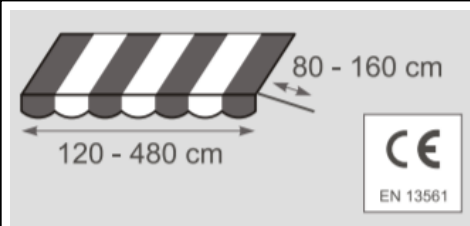

COMO ja CAPRI

RÖDUMARKIIS

COMO ja CAPRI on kerge konstruktsiooniga (kuni 4,8 m lai ja kuni 1,6 m väljaulatuvad) markiisid akendele, ustele või kitsamatele rõdudele. Markiisi esilatt toetub külgtugedele, mis on kinnitatud markiisi alla seina külge. Nende kahe erinevus seisneb selles, et Como on ilma kanga kassetita ning Capri on koos kassetiga markiis.

Markiisi külgtugede optimaalne kaldenurk seina suhtes on 45° kuid liigendeid on võimalik avada ka kuni 90°.

Markiisi sulgemisel ja avamisel liiguvad liigendid koos markiisi kangaga üles või alla, jäädes markiisi suletud asendis seinal vertikaalselt nähtavale.

CAPRI on ainult koos kanga kassetiga markiis kuhu on võimalik lisada Somfy mootorit koos käsiajamiga. Kanga kassetiga markiisi maksimum laius on 3,6m ning etteulatuvus 1,4m.