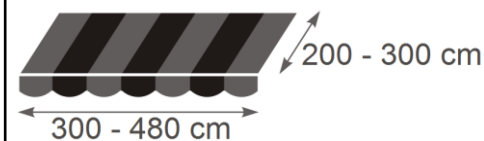

ELEGANCE

TÄISKASSETTMARKIIS

ELEGANCE on elegantne valik täiskassetiga markiiside valikus.

Tugeva alumiinium konstruktsiooniga täiskassetmarkiis sobib igati kohta, kus hinnatakse kvaliteeti, ohutust ning ilu. Markiisi avamine ning sulgemine toimub väga vaikselt.

ERITI VASTUPIDAV tugevdatud konstruktsiooniosad võimaldavad markiisi kasutada tuulega kuni 13,5 m/s.

Kõiki kuni 4,8m laiuseid ja kuni 2m väljaulatuvaid markiise või kuni 4m laiuseid ja kuni 2,5m väljaulatuvaid markiise võib kasutada tuulekiirusega kuni 13,5m/s (tuulekindlusklass nr 3).

Kõiki kuni 4,8m laiuseid ja 2,5m või 3,5m etteulatuvaid markiise võib kasutada tullekiirusega kuni 10,5m/s (tuulekindlusklass nr 2).

AINULAADSED KAETUD LIIGENDID - kangast kandvate liigendtugede

„käänarkukid“ on täielikult kaetud, patenteeritud konstruktsioon, mis moodustab koos kassetiga disainiliselt kauni terviku ka markiisi altpoolt vaadates.

Markiisi saab kinnitada seinale või lakke – kinnitamine toimub kahe otsakronsteini abil.

- **Standardina:**
  - standard värvitoone - 2
  - seinale või laekinnitus - ainult 2 kinnitust (otstest)
  - kangad bronze, silver, cooper, color 1/1 1/2 ja Dickson kollektsioonist
  - standardina ei ole käsijuhtimist ega mootorit, **mootor tuleb markiisi hinnale lisada**
  - markiisi standard kaldenurk reguleeritud 15° peale

- **Lisad:**
  - kangad RECASENS kollektsioonist
  - raputusega tuuleandur
  - tuuleandur (propeller) seinale
  - päikeseandur

NB:

- markiisi saab tellida vaid Somfy iO mootoriga
- markiisi konstruktsioone ei saa teistes värvitoonides tellida