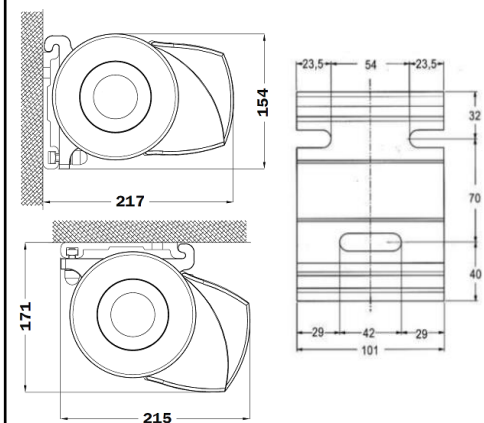

ELEGANCE

TÄISKASSETTMARKIIS

ELEGANCE on elegantne valik täiskassetiga markiiside valikus.

Tugeva alumiinium konstruktsiooniga täiskassetmarkiis sobib igati kohta, kus hinnatakse kvaliteeti, ohutust ning ilu. Markiisi avamine ning sulgemine toimub väga vaikselt.

ERITI VASTUPIDAV tugevdatud konstruktsiooniosad võimaldavad markiisi kasutada tuulega kuni 13,5 m/s.

Kõiki kuni 4,8m laiuseid ja kuni 2m väljaulatuvaid markiise või kuni 4m laiuseid ja kuni 2,5m väljaulatuvaid markiise võib kasutada tuulekiirusega kuni 13,5m/s (tuulekindlusklass nr 3).

Kõiki kuni 4,8m laiuseid ja 2,5m või 3,5m etteulatuvaid markiise võib kasutada tullekiirusega kuni 10,5m/s (tuulekindlusklass nr 2).

AINULAADSED KAETUD LIIGENDID - kangast kandvate liigendtugede

„käänarkukid“ on täielikult kaetud, patenteeritud konstruktsioon, mis moodustab koos kassetiga disainiliselt kauni terviku ka markiisi altpoolt vaadates.

Markiisi saab kinnitada seinale või lakke – kinnitamine toimub kahe otsakronsteini abil.

- **Standardina:**
  - standard värvitoone - 2
  - seinale või laekinnitus - ainult 2 kinnitust (otstest)
  - kangad bronze, silver, cooper, color 1/1 1/2 ja Dickson kollektsioonist
  - standardina ei ole käsijuhtimist ega mootorit, **mootor tuleb markiisi hinnale lisada**
  - markiisi standard kaldenurk reguleeritud 15° peale

- **Lisad:**
  - kangad RECASENS kollektsioonist
  - raputusega tuuleandur
  - tuuleandur (propeller) seinale
  - päikeseandur

NB:

- markiisi saab tellida vaid Somfy iO mootoriga
- markiisi konstruktsioone ei saa teistes värvitoonides tellida