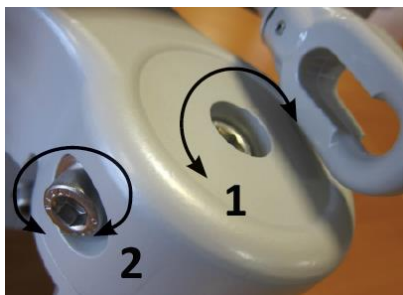

Kaldenurga reguleerimine

1. Lõdvenda kruvid 1
2. Reguleeri kaldenurka kruviga 2
3. Pinguta kruvid 1

Kanga laius cm	Toote kogu laius cm
349	364
406	421
466	481
524	539
584	600
701	717
819	835
934	950
1054	1070
1169	1185

Markiisi mõõtude tolerantsi piir ± 2 cm