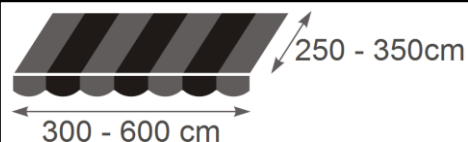

MODERNO

TÄISKASSETTMARKIIS

MODERNO on uudne eriline ristkülikukujuline **täiskassetiga markiis**, mis on enneolematult väikeste mõõtmetega ja disainitud sobituma kaasaegse arhitektuuriga. Samuti uudne on kasseti kinnitus otse vastu seina nii, et seina ja kasseti vahele ei jää vahet millest vihmavesi ja talvine lumi läbi pääseks.

AINULAADSED KAETUD LIIGENDID - kangast kandvate liigendituge „küünarkukid“ on täielikult kaetud, patenteeritud konstruktsioon, mis moodustab koos kassetiga disainiliselt kauni terviku ka markiisi altpoolt vaadates.

ERITI VASTUPIDAV- tugevdatud konstruktsiooniosad võimaldavad markiisi kasutada tuulega kuni 13,5 m/s.

Kõiki kuni 6m laiuseid ja kuni 2.5m väljaulatuvaid markiise võib kasutada tuulekiirusel kuni 13,5m/s (tuulekindlusklass nr 3).

Kõiki kuni 6m laiuseid ja kuni 3,5m väljaulatuvaid markiise võib kasutada tuulekiirusel kuni 10,5m/s (tuulekindlusklass nr 2).

LED VALGUSTUS- lisavarustusena integreeritud markiisi kasseti sisse.

Moderno kinnitatakse seina või lakke markiisi otstes olevate kinnituskronsteinide abil. Lisakinnitusi juurde tellida ei saa.

- **Standardina:**
  - standard värvitoone - 3
  - **NB!** 9006 ja antratsiidi eest tuleb tasuda 5% lisatasu
  - seina või laekinnitus - ainult 2 kinnituskronsteini (otstes)
  - kangad bronze, silver, cooper, color 1/1 1/2 ja Dickson kollektsoonist
  - standardina ei ole käsijuhtimist ega mootorit, **mootor tuleb markiisi hinnale lisada**
  - markiisi standard kaldenurk reguleeritud 15° peale
- **Lisad:**
  - LED valgustus seinäärses kassetis
  - kangad RECASENS kollektsoonist
  - raputusega tuuleandur
  - tuuleandur (propeller) seinale
  - päikeseandur

NB:

- markiisi ei saa seinalülitist juhtitavana
- markiisi konstruktsioone ei saa teistes värvitoonides tellida