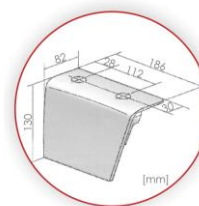

MODERNO

TÄISKASSETTMARKIIS

MODERNO on uudne eriline ristkülikukujuline **täiskassetiga markiis**, mis on enneolematult väikeste mõõtmetega ja disainitud sobituma kaasaegse arhitektuuriga. Samuti uudne on kasseti kinnitus otse vastu seina nii, et seina ja kasseti vahele ei jää vahet millest vihmavesi ja talvine lumi läbi pääseks.

AINULAADSED KAETUD LIIGENDID - kangast kandvate liigendituge „küünarkukid“ on täielikult kaetud, patenteeritud konstruktsioon, mis moodustab koos kassetiga disainiliselt kauni terviku ka markiisi altpoolt vaadates.

ERITI VASTUPIDAV- tugevdatud konstruktsiooniosad võimaldavad markiisi kasutada tuulega kuni 13,5 m/s.

Kõiki kuni 6m laiuseid ja kuni 2.5m väljaulatuvaid markiise võib kasutada tuulekiirusel kuni 13,5m/s (tuulekindlusklass nr 3).

Kõiki kuni 6m laiuseid ja kuni 3,5m väljaulatuvaid markiise võib kasutada tuulekiirusel kuni 10,5m/s (tuulekindlusklass nr 2).

LED VALGUSTUS- lisavarustusena integreeritud markiisi kasseti sisse.

Moderno kinnitatakse seina või lakke markiisi otstes olevate kinnituskronsteinide abil. Lisakinnitusi juurde tellida ei saa.