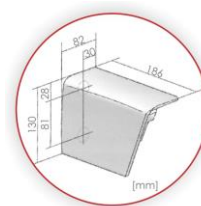

MODERNO

TÄISKASSETTMARKIIS

MODERNO on uudne eriline ristkülikukujuline **täiskassetiga markiis**, mis on enneolematult väikeste mõõtmetega ja disainitud sobituma kaasaegse arhitektuuriga. Samuti uudne on kasseti kinnitus otse vastu seina nii, et seina ja kasseti vahele ei jää vahet millest vihmavesi ja talvine lumi läbi pääseks.

AINULAADSED KAETUD LIIGENDID - kangast kandvate liigendituge „küünarkukid“ on täielikult kaetud, patenteeritud konstruktsioon, mis moodustab koos kassetiga disainiliselt kauni terviku ka markiisi altpoolt vaadates.

ERITI VASTUPIDAV- tugevdatud konstruktsiooniosad võimaldavad markiisi kasutada tuulega kuni 13,5 m/s.

Kõiki kuni 6m laiuseid ja kuni 2.5m väljaulatuvaid markiise võib kasutada tuulekiirusel kuni 13,5m/s (tuulekindlusklass nr 3).

Kõiki kuni 6m laiuseid ja kuni 3,5m väljaulatuvaid markiise võib kasutada tuulekiirusel kuni 10,5m/s (tuulekindlusklass nr 2).

LED VALGUSTUS- lisavarustusena integreeritud markiisi kasseti sisse.

Moderno kinnitatakse seina või lakke markiisi otstes olevate kinnituskronsteinide abil. Lisakinnitusi juurde tellida ei saa.

- **Standardina:**
  - standard värvitoone - 3
  - **NB!** 9006 ja antratsiidi eest tuleb tasuda 5% lisatasu
  - seina või laekinnitus - ainult 2 kinnituskronsteini (otstes)
  - kangad bronze, silver, cooper, color 1/1 1/2 ja Dickson kollektsoonist
  - standardina ei ole käsijuhtimist ega mootorit, **mootor tuleb markiisi hinnale lisada**
  - markiisi standard kaldenurk reguleeritud 15° peale
- **Lisad:**
  - LED valgustus seinäärses kassetis
  - kangad RECASENS kollektsoonist
  - raputusega tuuleandur
  - tuuleandur (propeller) seinale
  - päikeseandur

NB:

- markiisi ei saa seinalülitist juhtitavana
- markiisi konstruktsioone ei saa teistes värvitoonides tellida