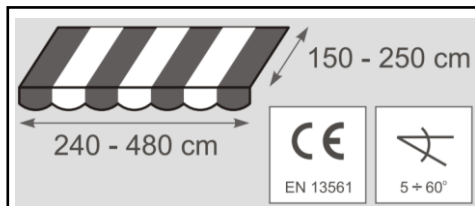

PIANO

TERRASSIMARKIIS

TUGEVDATUD konstruktsiooniosad võimaldavad markiisi kasutada tuulega kuni 10,5m/s, mida tõendab tuulekindlusertifikaat klass 2.

SUURIM markiisi kanga kalle, kuni 60 kraadi, pikendab päikesevarju aega nii tuppaa kui terrassile õhtuti madalalt paistva päikesega.

Kanga kaisteks võimalik lisada markiisile alumiiniumist katteplek, mis on lihtsalt kinnitav markiisi külge. Ei vaja seina aukude tegemist ega asukoha mõõtmist. Soovi korral võimalik ka katte kinnitus seinale.

LED VALGUSTUS ESIPROFIILIS, saadaval kõikidele konstruktsiooni värvile. LED valgustust saab tellida vaid Somfy iO mootoriga.

Markiisi saab avada ja sulgeda vântjuhtimisega aga mugavam on kasutada puldi või seinalülitiga juhivat mootorit Somfytl või odavamalt sama head lahendust Torrolt.

Kui valid mootori siis soovime lisada markiisi kaitseks ka tuuleanduri.

Piano miinimum laius mõõt on 196cm

- **Standardina:**
  - standard värvitoone - 6
  - käsijuhtimine - vântjuhtimine
  - seina- või laekinnitus
  - kangad bronze, silver, cooper, color 1/1 1/2 ja Dickson kollektsioonist
  - esiserv
- **Lisad:**
  - LED valgustus esiprofiilif, saab ainult Somfy iO mootoriga
  - kangad RECASENS kollektsioonist
  - raputusega tuuleandur markiisi esiserva külge
  - tuuleandur (propeller) seinale
  - päikeseandur
  - sarikakinnitused
  - esiservatugi (ei kasutata koos motoriseeritud markiisiga)
  - Somfy või Torro mootorid puldist või seinalülitist juhivatana
  - markiisi konstruktsioone saab ülevärvida ükskõik millises toonis RAL Classic värvikaardi ulatuses