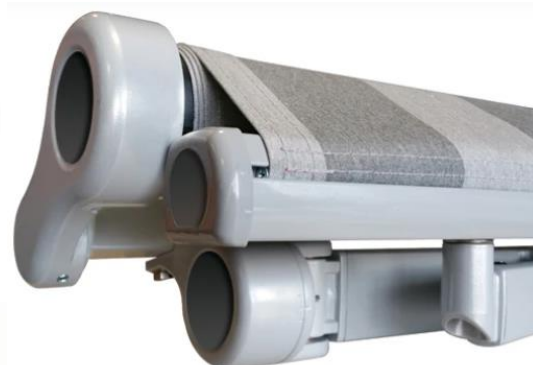

Kanga laius cm	Toote kogu laius cm
231	246
289	304
349	364
406	421
466	481

Markiisi mõõtude tolerantsi piir ± 2 cm