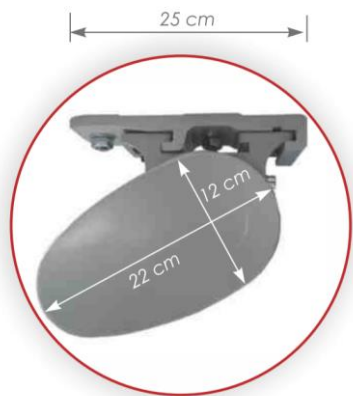

Kanga laius cm	Toote kogu laius cm
231	249
289	307
349	367
407	425
467	485
524	542