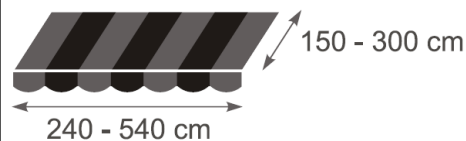

PRESTO

ÜMARATE VORMIDEGA TÄISKASSETTMARKIIS

PRESTO on kauni ümarate vormidega täiskassettmarkiis, mis on maksimum laiusega kuni 5.4m ja väljaulatuvusega kuni 3m. **PRESTO** on kena disainiga markiis, mis katab terrassi täielikult ja ei lase tugeval päiksel või ka väiksel seenevihmal rikkuda mõnusat olekut õues.

TUGEVDATUD konstruktsiooniosad võimaldavad markiisi kasutada tuulega kuni 10,5m/s, mida tõendab sertifikaadiga tootele omistatud tuulekindlusklass 2. Kõiki üle 4,8m laiuseid ja üle 2,5m väljaulatuvaid markiise võib kasutada tuulega kuni 7,8m/s (klass 1). Markiisi otsakatted on valmistatud vastupidavast allumiiniumist.

PRESTO miinimu laius on 220cm.

• Standardina:

- standard värvitoone - 6
- käsijuhtimine - vântjuhtimine
- seina- või laekinnitus
- kangad bronze, silver, cooper, color 1/1 1/2 ja Dickson kollektsoonist
- esiserv