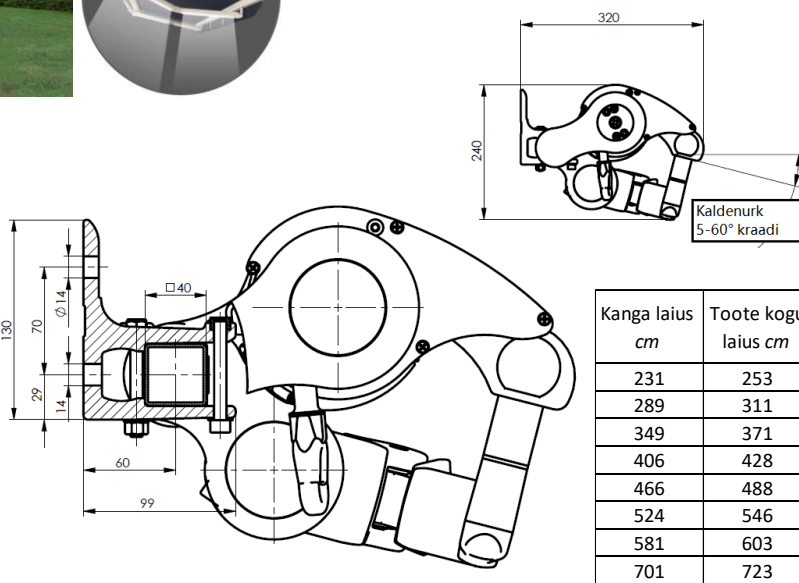

Adagio miinimum laius on 188cm.

- **Standardina:**
 - standard värvitoone - 5
 - käsijuhtimine - vântjuhtimine
 - sein- või laekinnitus
 - kangad bronze, silver, cooper, color 1/1 1/2 ja Dickson kollektsioonist
 - esiserv
- **Lisad:**
 - LED valgustus liigendites - saab ainult Somfy iO mootoriga
 - LED valgustust saab projektsioonidele 250, 300 ja 350
 - kangad RECASENS kollektsioonist
 - tuulenaaur raputusega markiisi esiserva külge
 - tuuleandur (propeller) seinale
 - päikeseandur
 - sarikakinnitused
 - esiservatugi (ei kasutada koos motoriseeritud markiisiga)
 - Somfy või Torro mootorid puldist või seinalülitist juhitavana
 - markiisi konstruktsioone saab üle värvida võimalik ükskõik millises toonis RAL Classic värvikaardi ulatuses (hind päringu alusel)

Markiisi mõõtude tolerantsi piir ± 2 cm