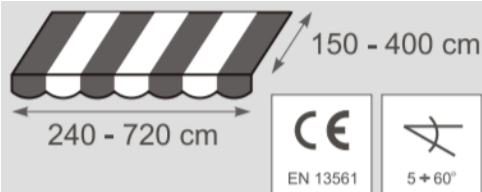

ADAGIO on parimat kanga kaitset pakkuv **poolkassetmarkiis**. Adagio on meie klientide lemmik ja oma kauni disaini ning võimaluste poolest parim markiis.

Markiisil on **LED valgustus**, mis on integreeritud markiisi kangast hoidvatesse liigendtugesesse (saadaval valgele, beezile, hallile, antratsiit ja pruunile konstruktsioonivärvile). LED valgustus valgustab terrassi ja olemist seal selliselt, et puudub vajadus täiendava valgustuse järele.

LED valgustust saab tellida vaid **Somfy iO mootoriga**.

REGULEERITAVA KALDEGA KASSETT võimaldab kasseti kallet reguleerida vastavalt markiisi kaldele nii, et markiisi sulgemisel ei jääks kasseti ja esiliistu vahele vahet, millest vihm ja lumi sisse tungivad.

TUGEVDATUD konstruktsioon võimaldab markiisi kasutada tuulega kuni 10,5m/s (tuulekindlusklass 2). Kõiki üle 4,8m laiuseid ja üle 2,5m väljaulatuvaid markiise võib kasutada tuulega kuni 7,8m/s (tuulekindlusklass 1).

Markiisi saab avada ja sulgeda vântjuhtimisega aga mugavam on kasutada puldiga juhitavat mootorit Somfy-lt või odavamalt aga sama head lahendust Torrolt.

Kui valid mootori siis soovitame lisada markiisi kaitseks ka tuuleanduri.