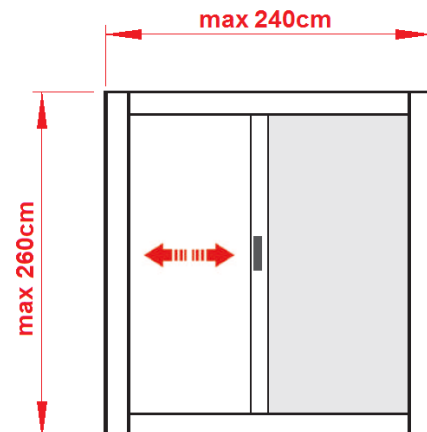

## PUTUKAVÕRGUGA RULOO UKSELE

**SLOW-H PUTUKAVÕRGUGA RULOO** sobib ustele. Ruloo kassett asetseb vertikaalselt ning ruloo on küljelt-küljele liikumisega. Ruloo konstruktsioon on valmistatud alumiiniumist ja pulbervärvitud. Konstruktsiooni standardtoonid on pruun ning valge, lisatasu eest on võimalik profiile värvida.

Kasseti tüübiga 36mm, saab tellida rulood max laiusel 100cm ja max kõrgusega 220cm. Kasseti tüübiga 41mm, saab tellida rulood max laiusel 240cm ja max kõrgusega 260cm.

Ülemises ja alumises profiilis asetseb karvatihend, mis ei luba putukatel pääseda tuppa. Ruloo lukustamine ja avamine toimub OVO LOCK või magnet süsteemiga. OVO LOCK süsteemi puhul lükatakse võõrgu profiil lukustisse ja avamiseks vajutatakse nuppu lukustil. Magneti puhul lukustub vertikaalne profiil magnetiga.