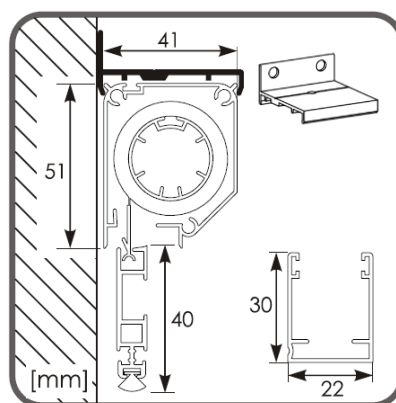

Kasseti tüüp 41