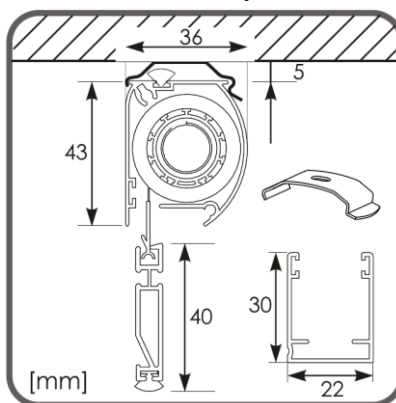

Kasseti tüüp 36