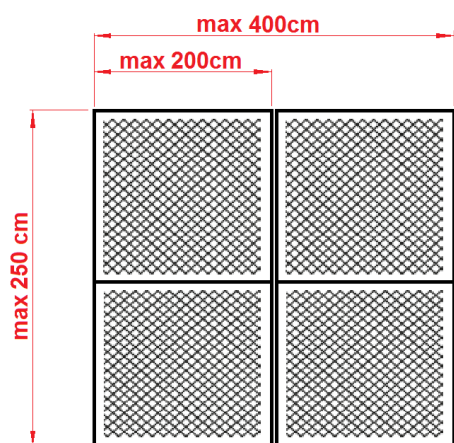

Putukavörke on valikus neli - hall PVC kattega klaaskiust võrk, must PVC kattega klaaskiust võrk, allergiavastane tihedam võrk, tugevam alumiinium võrk (sobib hästi lemmiklooma pidajatele).

Raami profiili toone on neli - valge, pruun, antratsiit ja kuldne tamm. Standard toonid on valge, pruun ja antratsiit.

U- ja H profiilidega uksed (mm)

S- profiilidega uks (mm)