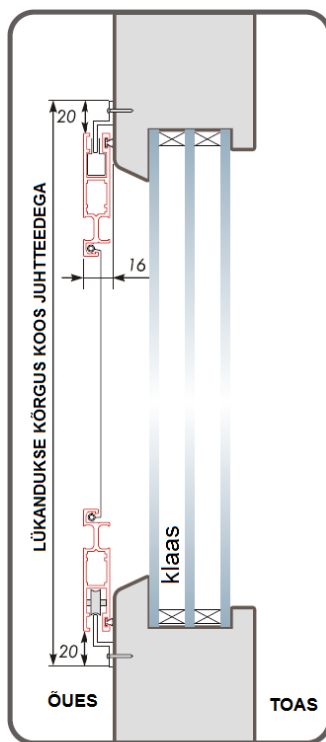

U- ja H profiilidega uksed (mm)

S- profiilidega uks (mm)