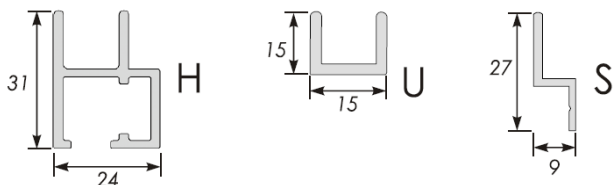

### SIINIPROFIILIDE KUJUD

- U profiil on alati musta tooniga
- H ja S profiil värvitakse vastavalt valitud toote toonile (va. kuldne tamm ja pähkel). Kui värvitooniks on kuldne tamm siis H ja S profiili värvuseks on RAL8003 ning pähkli puhul kasutatakse tooni RAL8019.