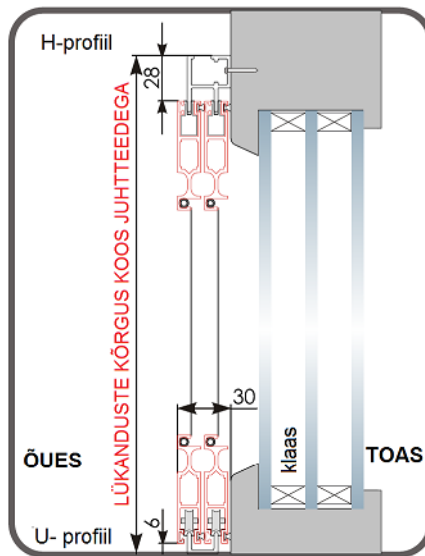

Putukavörke on valikus neli - hall PVC kattega klaaskiust võrk, must PVC kattega klaaskiust võrk, allergiavastane tihedam võrk, tugevam alumiinium võrk (sobib hästi lemmiklooma pidajatele).

Raami profiili toone on neli - valge, pruun, antratsiit ja kuldne tamm. Standard toonid on valge, pruun ja antratsiit.