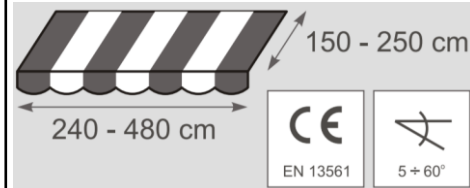

PIANO

TERRASSIMARKIIS

TUGEVDATUD konstruktsiooniosad võimaldavad markiisi kasutada tuulega kuni 10,5m/s, mida tõendab tuulekindlussertifikaat klass 2.

SUURIM markiisi kanga kalle, kuni 60 kraadi, pikendab päikesevarju aega nii tuppka kui terrassile õhtuti madalalt paistva päikeseaga.

Kanga kaisteks võimalik lisada markiisile alumiiniumist katteplek, mis on lihtsalt kinnitav markiisi külge. Ei vaja seina aukude tegemist ega asukoha mõõtmist. Soovi korral võimalik ka katte kinnitus seinale.

Markiisi saab avada ja sulgeda vântjuhtimisega aga mugavam on kasutada puldi või seinalülitiga juhivat mootorit Somfyilt või odavamalt aga sama head lahendust Torrolt.

Kui valid mootori siis soovime lisada markiisi kaitseks ka tuuleanduri.

Piano miinimum laius mõõt on 196cm

• **Standardina:**

- standard värvitoone - 6
- käsijuhtimine - vântjuhtimine
- sein- või laekinnitus
- kangad bronze ja silver kollektsioonist
- esiserv

• **Lisad:**

- kangad RECASENS kollektsioonist
- raputusega tuuleandur markiisi esiserva külge
- tuuleandur (propeller) seinale
- päikeseandur
- sarikakinnitused
- esiservatugi (ei kasutata koos motoriseeritud markiisiga)
- Somfy või Torro mootorid puldist või seinalülitist juhivatana
- markiisi konstruktsioone saab ülevärvida ükskõik millises toonis RAL Classic värvikaardi ulatuses (päringu alusel)