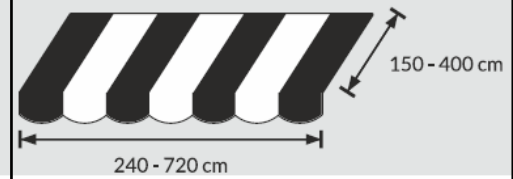

ADAGIO on parimat kanga kaitset pakkuv **poolkassetmarkiis**. Adagio on meie klientide lemmik ja oma kauni disaini ning võimaluste poolest parim markiis.

Markiisil on **LED valgustus**, mis on integreeritud markiisi kangast hoidvatesse liigendtugesse (saadaval valgele, hallile, antratsiit konstruktsioonivärvile). LED valgustus valgustab terrassi ja olemist seal selliselt, et puudub vajadus täiendava valgustuse järele.

REGULEERITAVA KALDEGA KASSETT võimaldab kasseti kallet reguleerida vastavalt markiisi kaldele nii, et markiisi sulgemisel ei jääks kasseti ja esiliistu vahele vahet, millest vihm ja lumi sisse tungivad.

TUGEVDATUD konstruktsioon võimaldab markiisi kasutada tuulega kuni 10,5m/s (tuulekindlusklass 2). Kõiki üle 4,8m laiuseid ja üle 2,5m väljaulatuvaid markiise võib kasutada tuulega kuni 7,8m/s (tuulekindlusklass 1).

Markiisi saab avada ja sulgeda vântjuhtimisega aga mugavam on kasutada puldiga juhitavat mootorit.

Kui valid mootori siis soovime lisada markiisi kaitseks ka tuuleanduri.

Adagio miinimum laius on 201cm.