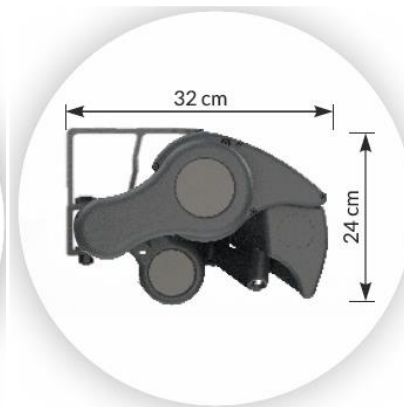

Lisavalikus:

- -Integreeritud LED valgustus kangast juhtivates käppades- mis on saadaval ainult standard värvitoonides Led on soe valgus.
- figuurne esiserv
- esiservatugi (ei kasutada koos motoriseeritud markiisiga)
- Targa kodu keskus TaHoma Switch
- tuuleandur, päikeseandur

Led valgustusega markiis Adagio Alutagusel