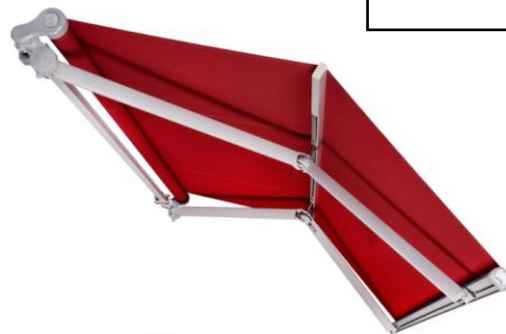

7 AASTAT
GARANTIID
YEARS
WARRANTY

CE
EN 13561

io
homecontrol®

Markiisi mõõtude tolerantsi piir ± 2 cm