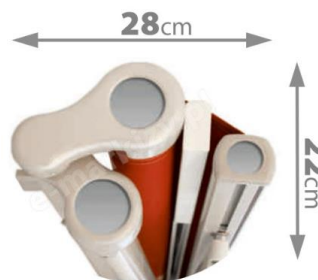

7 AASTAT
GARANTIID
YEARS
WARRANTY

CE
EN 13561

io
homecontrol®

Markiisi mõõtude tolerantsi piir ± 2 cm