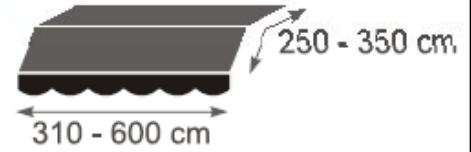

Allegro 140° miinimum laius 312cm

Allegro 170° miinimum laius 420cm

RAL 1013

RAL 9006

antratsiit

VÕIMALUSED

- mootoriga või käsijuhtimine-vändaga

- 3 standardvärvitooni: beez, hall, antratsiit- lisavõimalusena saab konstruktsiooni värvida kõikidesse RAL classic värvidesse

- valikus sein-, lae- või sarikakinnitus

Lisavalikus:

- figurene esiserv

- esiservatugi (ei kasutada koos motoriseeritud markiisiga)

- Targa kodu keskus TaHoma Switch

- tuuleandur, päikeseandur