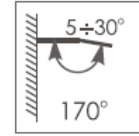

Allegro 140° miinimum laius 312cm

Allegro 170° miinimum laius 420cm

RAL 1013

RAL 9006

antratsiit

VÕIMALUSED

- mootoriga või käsijuhtimine-vändaga

- 3 standardvärvitooni: beez, hall, antratsiit- lisavõimalusena saab konstruktsiooni värvida kõikidesse RAL classic värvidesse

- valikus sein-, lae- või sarikakinnitus

Lisavalikus:

- figurene esiserv

- esiservatugi (ei kasutada koos motoriseeritud markiisiga)

- Targa kodu keskus TaHoma Switch

- tuuleandur, päikeseandur