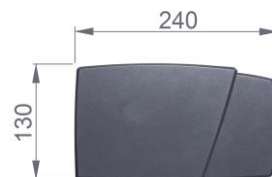

VÕIMALUSED

- ainult mootoriga juhtimine puldist- ei saa seinalülitist juhtitavana ega käsitsi juhitavana (vändast)

- 3 standardvärvitooni: valge, hall, antratsiit- konstruktsiooni ei saa värvida teistesse värvidesse

- Valikus seinä või laekinnitus

- ainult 2 kinnituskronsteini (otstes) – kinnitusi juurde lisada ei saa

Lisavalikus:

- Integreeritud LED valgustus seinapoolses kassetis ja/või kangast juhtivates käppades- soe valgus

- Targa kodu keskus TaHoma Switch

- tuuleandur, päikeseandur