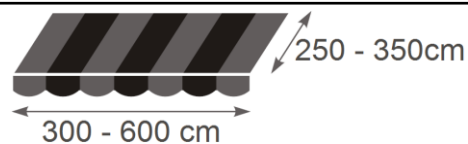

MODERNO

TÄISKASSETTMARKIIS

MODERNO on uudne eriline ristkülikukujuline täiskassetiga markiis, mis on enneolematult väikeste mõõtmetega ja disainitud sobituma kaasaegse arhitektuuriga. Samuti uudne on kasseti kinnitus otse vastu seina nii, et seina ja kasseti vahele ei jää vahet millest vihmavesi ja talvine lumi läbi pääseks.

AINULAADSED KAETUD LIIGENDID - kangast kandvate liigendtugede „küünarkukid“ on täielikult kaetud, patenteeritud konstruktsioon, mis moodustab koos kassetiga disainiliselt kauni terviku ka markiisi altpoolt vaadates.

LED VALGUSTUS- lisavarustusena integreeritud markiisi kasseti sisse ja/või kangast juhtivatesse käppadesse.

ERITI VASTUPIDAV- tugevdatud konstruktsiooniosad võimaldavad markiisi kasutada tuulega kuni 13,5 m/s.

Kõiki kuni 6m laiuseid ja kuni 2.5m väljaulatuvaid markiise võib kasutada tuulekiirusel kuni 13,5m/s (tuulekindlusklass nr 3).

Kõiki kuni 6m laiuseid ja kuni 3,5m väljaulatuvaid markiise võib kasutada tuulekiirusel kuni 10,5m/s (tuulekindlusklass nr 2).

Moderno kinnitatakse seina või lakke markiisi otstes olevate kinnituskronsteinide abil. Lisakinnitusi juurde tellida ei saa.

MODERNO miinimum laius on 250cm