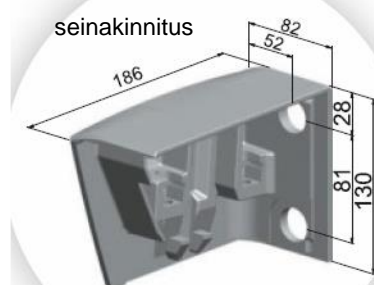

Moderno kinnitatakse seina või lakke markiisi otstes olevate kinnituskronsteinide abil. Lisakinnitusi juurde tellida ei saa.

MODERNO miinimum laius on 250cm

VÕIMALUSED

- ainult mootoriga juhtimine puldist- ei saa seinalülitist juhtitavana ega käsitsi juhitavana (vändast)

Lisavalikus:

- Integreeritud LED valgustus seinapoolses kassetis ja/või kangast juhtivates käppades- soe valgus

- Targa kodu keskus TaHoma Switch

- tuuleandur, päikeseandur

Markiisi standard kaldenurk reguleeritud 15° peale, muudetav 5-45°