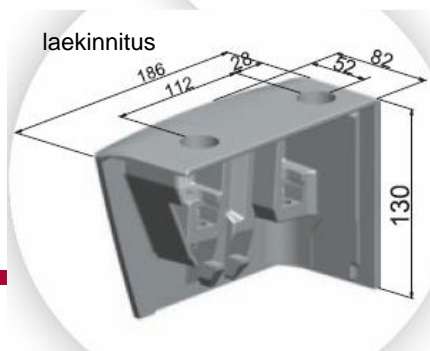

Lisavalikus:

- Integreeritud LED valgustus seinapoolses kassetis ja/või kangast juhtivates käppades- soe valgus

- Targa kodu keskus TaHoma Switch

- tuuleandur, päikeseandur

Markiisi standard kaldenurk reguleeritud 15° peale, muudetav 5-45°