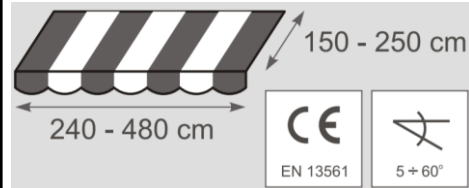

PIANO

TERRASSIMARKIIS

TUGEVDATUD konstruktsiooniosad võimaldavad markiisi kasutada tuulega kuni 10,5m/s, mida tõendab tuulekindlussertifikaat klass 2.

SUURIM markiisi kanga kalle, kuni 60 kraadi, pikendab päikesevarju aega nii tuppale kui terrassile õhtuti madalalt paistva päikeseaga.

Markiisi saab avada ja sulgeda vântjuhtimisega aga mugavam on kasutada puldi või seinalülitiga juhitavat mootorit.

Kui valid mootori siis soovime lisada markiisi kaitseks ka tuuleanduri.

Piano miinimum laius on 196,5cm