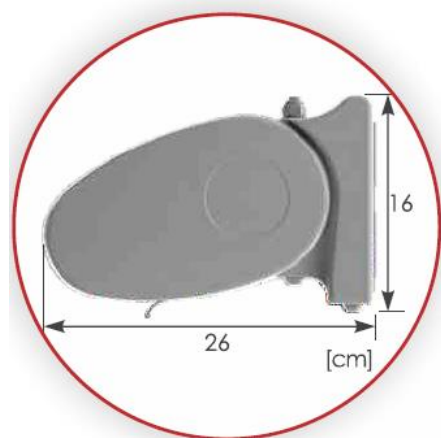

TUGEVDATUD konstruktiooniosad võimaldavad markiisi kasutada tuulega kuni 10,5m/s, mida tõendab sertifikaadiga tootele omistatud tuulekindlusklass 2. Kõiki üle 4,8m laiuseid ja üle 2,5m väljaulatuvaid markiise võib kasutada tuulega kuni 7,8m/s (klass 1). Markiisi otsakatted on valmistatud vastupidavast allumiiniumist.

Markiisi kinnitatakse seina markiisi otstes olevate kinnituste kaudu. Lisakinnitusi juurde tellida ei saa.

Motoriseeritud markiisi saab avada ja sulgeda puldist või seinalülitist või juhtida telefoni äpist. Valikus on mootorid Somfytl või soodsamad aga sama head lahendused Torrolt. Markiisi kaitseks soovitame lisada markiisile tuuleanduri, mis kaitseb markiisi lubatust tugevama tuule eest ja tagab markiisi automaatse

Presto + miinimum laius on 195cm

RAL
9016

RAL
7016

RAL
9006

VÕIMALUSED

- ainult mootoriga juhtimine
- 3 standardvärvitooni: **valge, hall, antratsiit**- lisavõimalusena saab konstruktiooni värvida kõikidesse RAL classic värvidesse
- ainult **seinakinnitus**
- ainult 2 kinnituskronsteini (otstes) - kinnitusi juurde lisada ei saa

Lisavalikus:

- Targa kodu keskus TaHoma Switch
- tuuleandur, päikeseandur
- **kasseti ja esiserva vahele võib jääda**

Markiisi standard
kaldenurk reguleeritud
15° peale, muudetav 5-60°

Markiisi mõõtude tolerantsi piir ± 2 cm