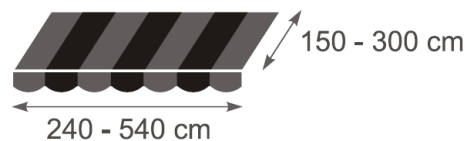

PRESTO on kauni ümarate vormidega täiskassettmarkiis, mis on maksimum laiusega kuni 5.4m ja väljaulatuvusega kuni 3m. **PRESTO** on kena disainiga markiis, mis katab terrassi täielikult ja ei lase tugeval päiksel või ka väiksel seenevihmal rikkuda mõnusat olekut õues.

TUGEVDATUD konstruktsiooniosad võimaldavad markiisi kasutada tuulega kuni 10,5m/s, mida tõendab sertifikaadiga tootele omistatud tuulekindlusklass 2. Kõiki üle 4,8m laiuseid ja üle 2,5m väljaulatuvaid markiise võib kasutada tuulega kuni 7,8m/s (klass 1). Markiisi otsakatted on valmistatud vastupidavast allumiiniumist.

Markiis kinnitatakse lakke markiisi otstes olevate kinnituste kaudu. Lisakinnitusi juurde tellida ei saa.

Markiisi saab avada ja sulgeda vântjuhtimisega aga mugavam on kasutada puldi või seinalülitiga juhtitavat mootorit Somfy'lt või odavamalt aga sama head lahendust Torrolt. Kui valid mootori siis soovime lisada markiisi kaitseks tuuleanduri, mis kaitseb markiisi lubatust tugevama tuule eest.

PRESTO miinimum laius on 195cm.

RAL
9016

RAL
7016

RAL
9006

VÕIMALUSED

- mootoriga või käsijuhtimine-
vândaga

- 3 standardvärvitooni: valge, hall,
antratsiit- lisavõimalusena saab
konstruktsiooni värvida kõikidesse RAL
classic värvidesse

- valikus sein- , lae- või sarikakinnitus

- ainult 2 kinnituskronsteini (otstes)-
kinnitusi juurde lisada ei saa-
kinnitusavade vahekaugus -10cm toote
laiusest