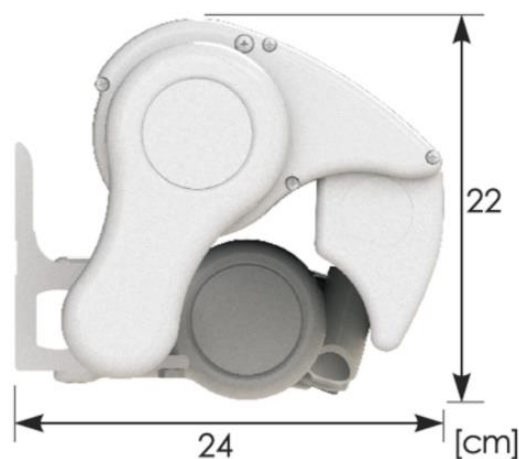

Markiisi mõõtude tolerantsi piir ± 2 cm

7 AASTAT
GARANTIID
YEARS
WARRANTY

CE
EN 13561

io
homecontrol*

Markiisi standard
kaldenurk reguleeritud
15° peale, muudetav 5-60°