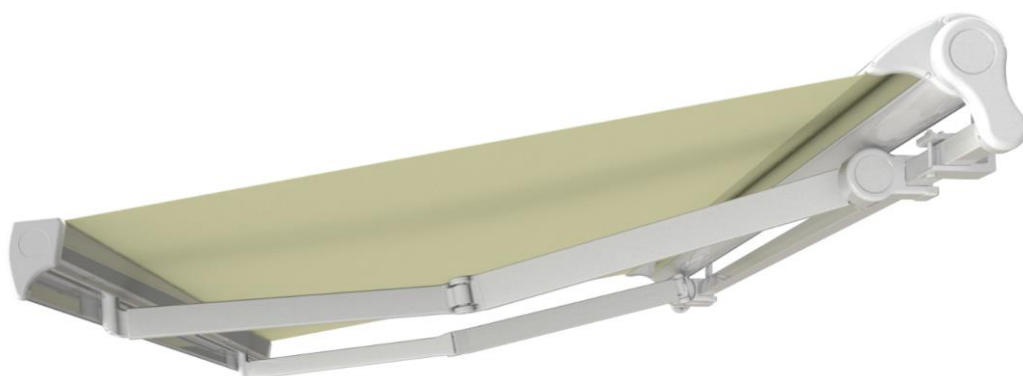

Markiisi mõõtude tolerantsi piir ± 2 cm

7 AASTAT
GARANTIID
YEARS
WARRANTY

CE
EN 13561

io
homecontrol*

Markiisi standard
kaldenurk reguleeritud
15° peale, muudetav 5-60°