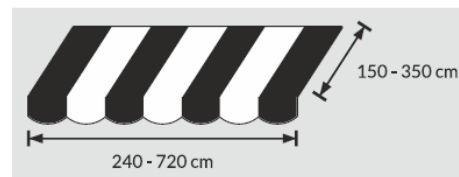

TreMOLO on poolkassetmarkiis mis on edasiarendus markiisi mudelist Adagio. Markiisi esiprofiil katab täielikult kanga kasseti ning markiisi liigendid ehk käpad, jättes mulje, et tegemist on täiskassett markiisi mudeliga.

Uuendatud nelikanntoru tugi vähendab markiis etteulatuvust seinast, see tähendab, et markiis vajab toote sügavuselt ruumi vaid 24cm.

Reguleeritava kaldega kassett - kuni 60 kraadi, pikendab päikesevarju aega nii tuppale kui terrassile, madalalt paistva päikesega- tööpäeva-, suve alguse või lõpu õhtuti.

Tugevadatud konstruktsioon võimaldab markiisi kasutada tuulega kuni 10,5m/s (tuulekindlusklass 2). Kõiki üle 4,8m laiuseid ja üle 2,5m väljaulatuvaid markiise võib kasutada tuulega kuni 7,8m/s (tuulekindlusklass 1).

Markiisi saab avada ja sulgeda vântjuhtimisega kuid mugavam on kasutada puldiga juhitavat mootorit.

Kui valid mootori siis soovitame lisada markiisi kaitseks tuuleanduri.

Tremolo miinimum laius on 201cm