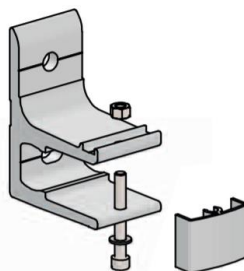

Markiisi mõõtude tolerantsi piir ± 2 cm

7 AASTAT
GARANTIID
YEARS
WARRANTY

CE
EN 13561

io
homecontrol*

Markiisi standard
kaldenurk reguleeritud
15° peale, muudetav 5-60°