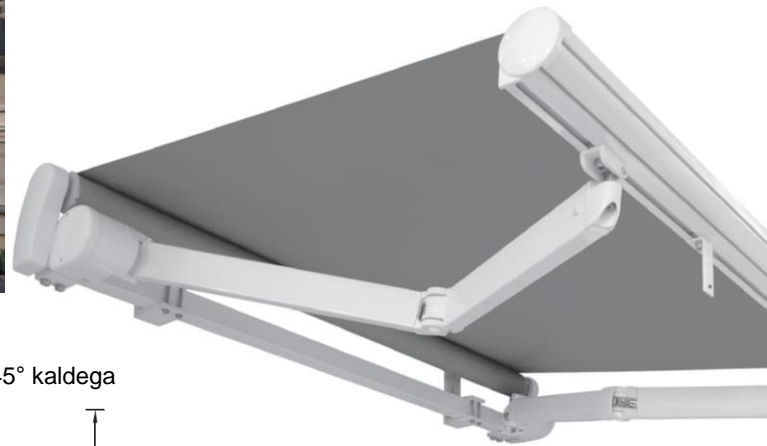

BIG

SUUREMÕÕTMELINE TERRASSIMARKIIS

SUNOREK
AKNAKATTED

BIG on tugevaima konstruktsiooniga kuni 12 m lai ja 4,85 m väljaulatuv markiis väga suurte rõdude ja terrasside päikesekaitseks.

VÕIMALDAB katta ülisuuri alasid ilma kanga vahedeta, millest valgus või väga õrn vihm sisse tungiks.

SOOVITAME kasutada tuulandurit, sest markiisi tohib kasutada vaid tuulega kuni 5,3m/s.

VÕIMALIK ainult mootoriga juhtimine (markiisi suure raskuse tõttu).

Alates markiisi laiuselt 7,2 m, tarnitakse markiisi kahes osas ja lõplik montaaž toimub paigaldusel. Lisatasu eest on võimalik markiisi transportida ka ühes tükis.

BIG miinimum laius on 543cm.

RAL 1013

VÕIMALUSED

1. ainult **mootoriga juhtimine**
   - **1 standardvärvitoon: beež-** lisavõimalusena saab konstruktsiooni värvida kõikidesse RAL classic värvidesse
   - ainult **seinakinnitus**
2. **Lisavalikus:**
3. **figuurne esiserv**
   - **Targa kodu keskus TaHoma Switch**
   - tuuleandur, päikeseandur

NB! üle 7,2m laised markiiside konstruktsioon tarnitakse poolitatuna kahes osas transpordi lihtsustamiseks, kangas ühes tükis

Markiisi standard **kaldenurk on reguleeritud 15°** peale, muudetav 5-45°

Markiisi mõõtude tolerantsi piir ± 2 cm