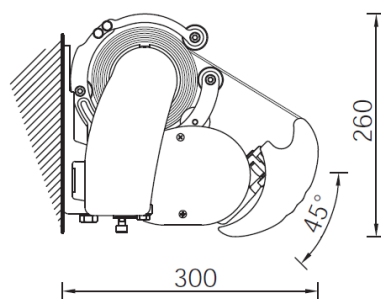

NB! üle 7,2m laised markiiside konstruktsioon tarnitakse poolitatuna kahes osas transpordi lihtsustamiseks, kangas ühes tükis

Markiis Big Pärnus

Gabariitmõõt markiisi 15° kaldega

Gabariitmõõt markiisi 45° kaldega