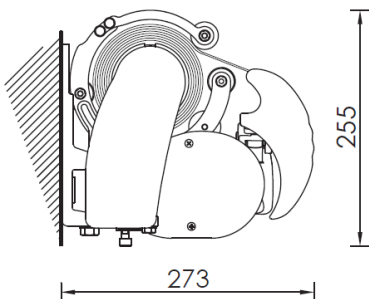

BIG miinimum laius on 543cm.

RAL 1013

VÕIMALUSED

- ainult **mootoriga juhtimine**
 - **1 standardvärvitoon: beež-** lisavõimalusena saab konstruktsiooni värvida kõikidesse RAL classic värvidesse
 - ainult **seinakinnitus**
- Lisavalikus:**
- **figuurne esiserv**
 - **Targa kodu keskus TaHoma Switch**
 - tuuleandur, päikeseandur

NB! üle 7,2m laised markiiside konstruktsioon tarnitakse poolitatuna kahes osas transpordi lihtsustamiseks, kangas ühes tükis

Markiis Big Pärnus

Gabariitmõõt markiisi 15° kaldega

Gabariitmõõt markiisi 45° kaldega