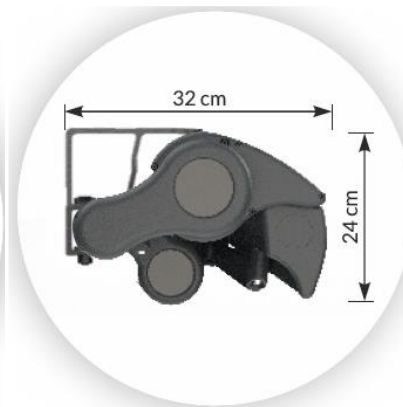

Lisavalikus:

- -Integreeritud LED valgustus kangast juhtivates käppades- mis on saadaval ainult standard värvitoonides (led valgus on soe valgus)
- figuurne esiserv
- esiservatugi (ei kasutata koos motoriseeritud markiisiga)
- Targa kodu keskus TaHoma Switch
- tuuleandur, päikeseandur

Led valgustusega markiis Adagio Alutagusel