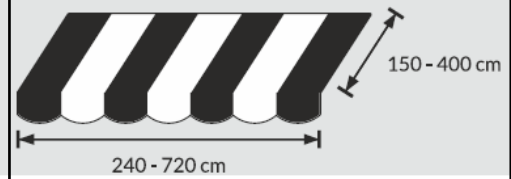

ADAGIO on parimat kanga kaitset pakkuv **poolkassetmarkiis**. Adagio on meie klientide lemmik ja oma kauni disaini ning võimaluste poolest parim markiis.

Markiisil on **LED valgustus**, mis on integreeritud markiisi kangast hoidvatesse liigendtugesse (saadaval valgele, hallile, antratsiit konstruktsioonivärvile). LED valgustus valgustab terrassi ja olemist seal selliselt, et puudub vajadus täiendava valgustuse järele.

REGULEERITAVA KALDEGA KASSETT võimaldab kasseti kallet reguleerida vastavalt markiisi kaldele nii, et markiisi sulgemisel ei jääks kasseti ja esiliistu vahele vahet, millest vihm ja lumi sisse tungivad.

TUGEVDATUD konstruktsioon võimaldab markiisi kasutada tuulega kuni 10,5m/s (tuulekindlusklass 2). Kõiki üle 4,8m laiuseid ja üle 2,5m väljaulatuvaid markiise võib kasutada tuulega kuni 7,8m/s (tuulekindlusklass 1).

Markiisi saab avada ja sulgeda vântjuhtimisega aga mugavam on kasutada puldiga juhitavat mootorit.

Kui valid mootori siis soovime lisada markiisi kaitseks ka tuuleanduri.

Adagio miinimum laius on 201cm.