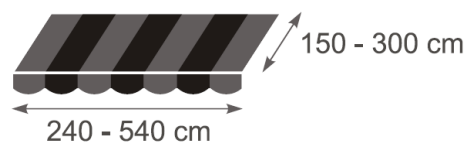

PRESTO on kauni ümarate vormidega täiskassettmarkiis, mis on maksimum laiusega kuni 5.4m ja väljaulatuvusega kuni 3m. **PRESTO** on kena disainiga markiis, mis katab terrassi täielikult ja ei lase tugeval päiksel või ka väiksel seenevihmal rikkuda mõnusat olekut õues.

TUGEVDATUD konstruktsiooniosad võimaldavad markiisi kasutada tuulega kuni 10,5m/s, mida tõendab sertifikaadiga tootele omistatud tuulekindlusklass 2. Kõiki üle 4,8m laiuseid ja üle 2,5m väljaulatuvaid markiise võib kasutada tuulega kuni 7,8m/s (klass 1). Markiisi otsakatted on valmistatud vastupidavast allumiiniumist.

Markiis kinnitatakse lakke markiisi otstes olevate kinnituste kaudu. Lisakinnitusi juurde tellida ei saa.

Markiisi saab avada ja sulgeda vântjuhtimisega aga mugavam on kasutada puldi või seinalülitiga juhtitavat mootorit Somfy'lt või soodsamat aga sama head lahendust Torrolt. Kui valid mootori siis soovime lisada markiisi kaitseks tuuleanduri, mis kaitseb markiisi lubatust tugevama tuule eest.

PRESTO miinimum laius on 195cm.