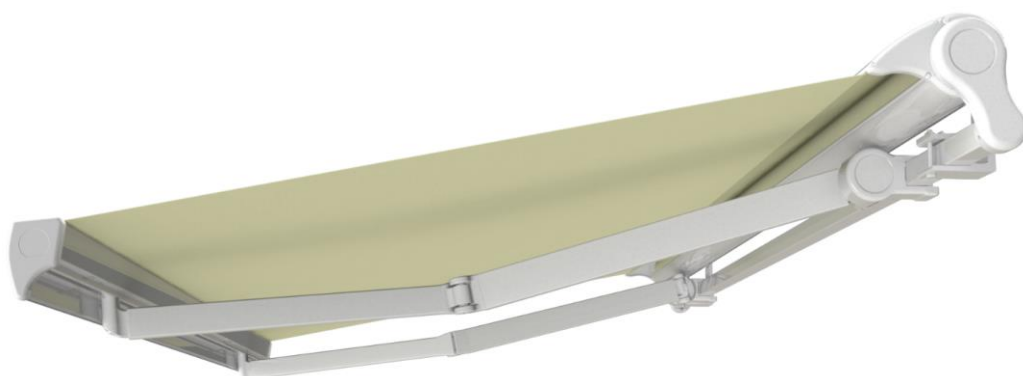

Markiisi mõõtude tolerantsi piir ± 2 cm

Markiisi standard
kaldenurk reguleeritud
15° peale, muudetav 5-60°