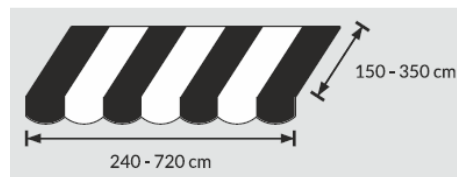

TreMOLo on poolkassetmarkiis mis on edasiarendus markiisi mudelist Adagio. Markiisi esiprofiil katab täielikult kanga kasseti ning markiisi liigendid ehk käpad, jättes mulje, et tegemist on täiskassett markiisi mudeliga.

Uuendatud nelikanntoru tugi vähendab markiis etteulatuvust seinast, see tähendab, et markiis vajab toote sügavuselt ruumi vaid 24cm.

Reguleeritava kaldega kassett - kuni 60 kraadi, pikendab päikesevarju aega nii tuppale kui terrassile, madalalt paistva päikesega- tööpäeva-, suve alguse või lõpu õhtuti.

Tugevadatud konstruktsioon võimaldab markiisi kasutada tuulega kuni 10,5m/s (tuulekindlusklass 2). Kõiki üle 4,8m laiuseid ja üle 2,5m väljaulatuvaid markiise võib kasutada tuulega kuni 7,8m/s (tuulekindlusklass 1).

Markiisi saab avada ja sulgeda vântjuhtimisega kuid mugavam on kasutada puldiga juhitavat mootorit.

Kui valid mootori siis soovitame lisada markiisi kaitseks tuuleanduri.

Tremolo miinimum laius on 201cm