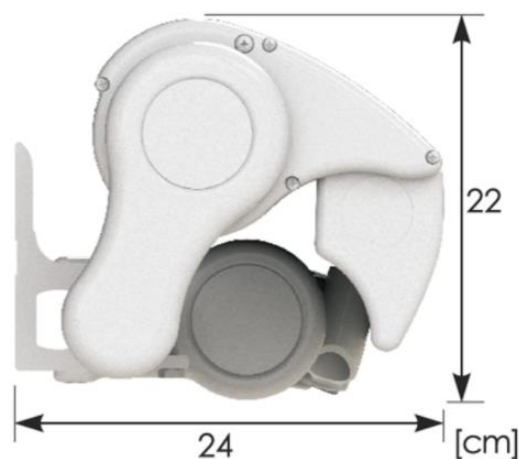

Uuendatud nelikanntoru tugi vähendab markiis etteulatuvust seinast, see tähendab, et markiis vajab toote sügavuselt ruumi vaid 24cm.

Reguleeritava kaldega kassett - kuni 60 kraadi, pikendab päikesevarju aega nii tuppale kui terrassile, madalalt paistva päikesega- tööpäeva-, suve alguse või lõpu õhtuti.

Markiisi saab avada ja sulgeda vântjuhtimisega kuid mugavam on kasutada puldiga juhitavat mootorit.

Kui valid mootori siis soovitame lisada markiisi kaitseks tuuleanduri.

Tremolo miinimum laius on 201cm

VÕIMALUSED

- mootoriga ja/või käsijuhtimisevõime
- 3 standardvärvitooni: valge, hall, antratsiit- lisavõimalusena saab konstruktsiooni värvida kõikidesse RAL classic värvidesse
- valikus seinakinnitused
- Lisavalikus:**
- figuurne esiserv
- esiservatugi (ei kasutata koos motoriseeritud markiisiga)
- Targa kodu keskus TaHoma Switch
- tuuleandur, päikeseandur