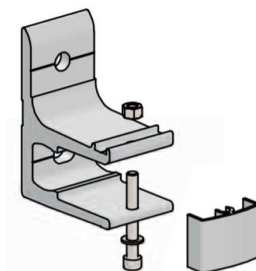

Markiisi mõõtude tolerantsi piir ± 2 cm

Markiisi standard
kaldenurk reguleeritud
15° peale, muudetav 5-60°