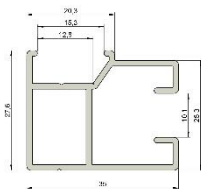

• **Max piirmõõdud, L x K, mm:**

- SL XS95 - 3000 x 3000 mm
- SL XS105 - 4000 x 3000 või 3000 x 3500mm
- SL XS125 - 5000 x 3000 või 3000 x 5000mm
- SL XL150 - 6000 x 6000 mm, 18m2

Min laius sõltuvalt mudelist on 650 mm või 780 mm

XS profiilide läbilõiked

XS95 kassett 95 x 95 mm

XS105 kassett 105 x 105 mm

XS125 kassett 125 x 125 mm

XL150 ja XS 125 kasseti kinnitusdetail

XS külgprofiilid

XS üheosaline külgprofiil - aknaraamile paigaldusel:
L35xK27,7mm

XS vaheprofiil- 2 toote järjestikku paigaldus
L55xK27,6mm

XS kaheosaline külgprofiil - aknaava külge paigaldusel:
L35xK31,5mm

XS alaprofiilid

Alaprofiil:
L19,5 x K48mm

Alaprofiil kõrgus >1,8 m:
L28 x K54,9mm

XL profiilide läbilõiked

XL kassett:
150 x 150 mm

XL külgprofiil ja alaprofiil

XL alaprofiil:
L28,8 x K41,9mm

XL kaheosaline külgprofiil: L45 x K39,35mm

XL150 ja XS 125 kasseti kinnitusdetail