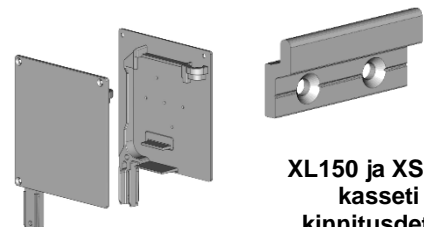

XS profiilide läbilõiked

XS95 kassett 95 x 95 mm

XS105 kassett 105 x 105 mm

XS125 kassett 125 x 125 mm

XL150 ja XS 125 kasseti kinnitusdetail

XS külgprofiilid

XS üheosaline külgprofiil - aknaraamile paigaldusel:
L35xK27,7mm

XS vaheprofiil- 2 toote järjestikku paigaldus
L55xK27,6mm

XS kaheosaline külgprofiil - aknaava külge paigaldusel:
L35xK31,5mm

XS alaprofiilid

Alaprofiil:
L19,5 x K48mm

Alaprofiil kõrgus >1,8 m:
L28 x K54,9mm