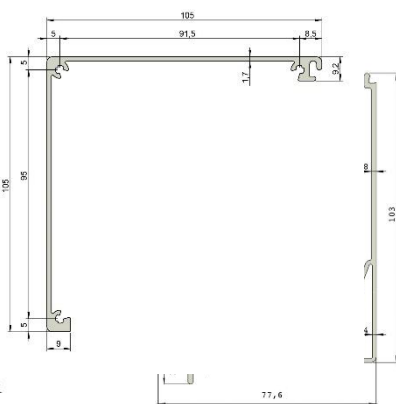

• **Max piirmõõdud, L x K, mm:**

- SL XS95 - 3000 x 3000 mm
- SL XS105 - 4000 x 3000 või 3000 x 3500mm
- SL XS125 - 5000 x 3000 või 3000 x 5000mm
- SL XL150 - 6000 x 6000 mm, 18m2

Min laius sõltuvalt mudelist on 650 mm või 780 mm

XS profiilide läbilõiked

XS95 kassett 95 x 95 mm

XS105 kassett 105 x 105 mm

XS125 kassett 125 x 125 mm

XL150 ja XS 125 kasseti kinnitusdetail

XS külgprofiilid

XS üheosaline külgprofiil - aknaraamile paigaldusel:
L35xK27,7mm

XS vaheprofiil- 2 toote järjestikku paigaldus
L55xK27,6mm

XS kaheosaline külgprofiil - aknaava külge paigaldusel:
L35xK31,5mm

XS alaprofiilid

Alaprofiil:
L19,5 x K48mm

Alaprofiil kõrgus >1,8 m:
L28 x K54,9mm

XL profiilide läbilõiked

XL kassett:
150 x 150 mm

XL külgprofiil ja alaprofiil

XL alaprofiil:
L28,8 x K41,9mm

XL kaheosaline külgprofiil: L45 x K39,35mm

XL150 ja XS 125 kasseti kinnitusdetail