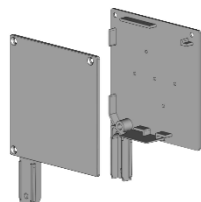

XS profiilide läbilõiked

XS95 kassett 95 x 95 mm

XS105 kassett 105 x 105 mm

XS125 kassett 125 x 125 mm

XL150 ja XS 125 kasseti kinnitusdetail

XS külgprofiilid

XS üheosaline külgprofiil - aknaraamile paigaldusel:
L35xK27,7mm

XS vaheprofiil- 2 toote järjestikku paigaldus
L55xK27,6mm

XS kaheosaline külgprofiil - aknaava külge paigaldusel:
L35xK31,5mm

XS alaprofiilid

Alaprofiil:
L19,5 x K48mm

Alaprofiil kõrgus >1,8 m:
L28 x K54,9mm