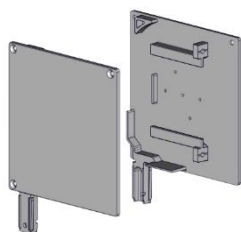

XS profiilide läbilõiked

XS95 kassett 95 x 95 mm

XS105 kassett 105 x 105 mm

XS125 kassett 125 x 125 mm

XL150 ja XS 125 kasseti kinnitusdetail

XS külgprofiilid

XS üheosaline külgprofiil - aknaraamile paigaldusel:
L35xK27,7mm

XS vaheprofiil- 2 toote järjestikku paigaldus
L55xK27,6mm

XS kaheosaline külgprofiil - aknaava külge paigaldusel:
L35xK31,5mm

XS alaprofiilid

Alaprofiil:
L19,5 x K48mm

Alaprofiil kõrgus >1,8 m:
L28 x K54,9mm

XL profiilide läbilõiked

XL kassett:
150 x 150 mm

XL külgprofiil ja alaprofiil

XL alaprofiil:
L28,8 x K41,9mm

XL kaheosaline külgprofiil: L45 x K39,35mm

XL150 ja XS 125 kasseti kinnitusdetail