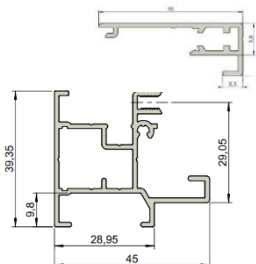

• **Max piirmõõdud, L x K, mm:**

- SL XS95 - 3000 x 3000 mm
- SL XS105 - 4000 x 3000 või 3000 x 3500mm
- SL XS125 - 5000 x 3000 või 3000 x 5000mm
- SL XL150 - 6000 x 6000 mm, 18m2

Min laius sõltuvalt mudelist on 650 mm või 780 mm

XS profiilide läbilõiked

XS95 kassett 95 x 95 mm

XS105 kassett 105 x 105 mm

XS125 kassett 125 x 125 mm

XL150 ja XS 125 kasseti kinnitusdetail

XS külgprofiilid

XS üheosaline külgprofiil - aknaraamile paigaldusel:
L35xK27,7mm

XS vaheprofiil- 2 toote järjestikku paigaldus
L55xK27,6mm

XS kaheosaline külgprofiil - aknaava külge paigaldusel:
L35xK31,5mm

XS alaprofiilid

Alaprofiil:
L19,5 x K48mm

Alaprofiil kõrgus >1,8 m:
L28 x K54,9mm

XL profiilide läbilõiked

XL kassett:
150 x 150 mm

XL külgprofiil ja alaprofiil

XL alaprofiil:
L28,8 x K41,9mm

XL kaheosaline külgprofiil: L45 x K39,35mm

XL150 ja XS 125 kasseti kinnitusdetail