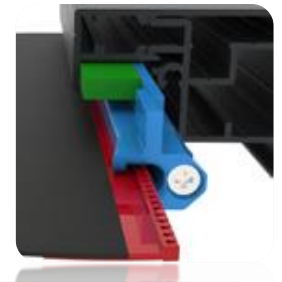

• **Kangad:**

Väliskasutuseks sobiv valgust läbilaskev 5% Screen ja valgust mitteläbilaskev 0% Screen

• **Juhtimine:**

pult- mootor Somfy IO Maestria lüliti,
Targa Kodu Äpp
hoone automaatika

• **Lisavõimalused:**

- 100% pimendav kangas
- Targa kodu keskus Tahoma Switch
- Päikeseptare'i- ainult XS105 mudelil
- Päikese ja tuule andurid

ZIP kangakinnitus- kanga serva ZIP lukk jookseb külgprofiili sees ZIP profiili soones