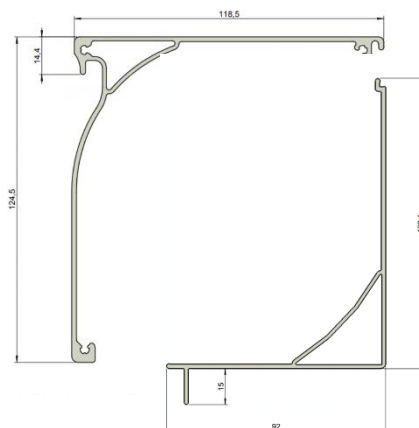

• **Max piirmõõdud, L x K, mm:**

- SL XS95 - 3000 x 3000 mm
- SL XS105 - 4000 x 3000 või 3000 x 3500mm
- SL XS125 - 5000 x 3000 või 3000 x 5000mm
- SL XL150 - 6000 x 6000 mm, 18m2

Min laius sõltuvalt mudelist on 650 mm või 780 mm

XS profiilide läbilõiked

XS95 kassett 95 x 95 mm

XS105 kassett 105 x 105 mm

XS125 kassett 125 x 125 mm

XL150 ja XS 125 kasseti kinnitusdetail

XS külgprofiilid

XS üheosaline külgprofiil - aknaraamile paigaldusel:
L35xK27,7mm

XS vaheprofiil- 2 toote järjestikku paigaldus
L55xK27,6mm

XS kaheosaline külgprofiil - aknaava külge paigaldusel:
L35xK31,5mm

XS alaprofiilid

Alaprofiil:
L19,5 x K48mm

Alaprofiil kõrgus >1,8 m:
L28 x K54,9mm

XL profiilide läbilõiked

XL kassett:
150 x 150 mm

XL külgprofiil ja alaprofiil

XL alaprofiil:
L28,8 x K41,9mm

XL kaheosaline külgprofiil: L45 x K39,35mm

XL150 ja XS 125 kasseti kinnitusdetail