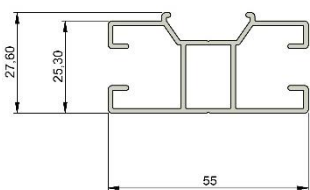

• **Max piirmõõdud, L x K, mm:**

- SL XS95 - 3000 x 3000 mm
- SL XS105 - 4000 x 3000 või 3000 x 3500mm
- SL XS125 - 5000 x 3000 või 3000 x 5000mm
- SL XL150 - 6000 x 6000 mm, 18m2

Min laius sõltuvalt mudelist on 650 mm või 780 mm

XS profiilide läbilõiked

XS95 kassett 95 x 95 mm

XS105 kassett 105 x 105 mm

XS125 kassett 125 x 125 mm

XL150 ja XS 125 kasseti kinnitusdetail

XS külgprofiilid

XS üheosaline külgprofiil - aknaraamile paigaldusel:
L35xK27,7mm

XS vaheprofiil- 2 toote järjestikku paigaldus
L55xK27,6mm

XS kaheosaline külgprofiil - aknaava külge paigaldusel:
L35xK31,5mm

XS alaprofiilid

Alaprofiil:
L19,5 x K48mm

Alaprofiil kõrgus >1,8 m:
L28 x K54,9mm

XL profiilide läbilõiked

XL kassett:
150 x 150 mm

XL külgprofiil ja alaprofiil

XL alaprofiil:
L28,8 x K41,9mm

XL kaheosaline külgprofiil: L45 x K39,35mm

XL150 ja XS 125 kasseti kinnitusdetail