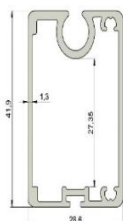

• **Max piirmõõdud, L x K, mm:**

- SL XS95 - 3000 x 3000 mm
- SL XS105 - 4000 x 3000 või 3000 x 3500mm
- SL XS125 - 5000 x 3000 või 3000 x 5000mm
- SL XL150 - 6000 x 6000 mm, 18m2

Min laius sõltuvalt mudelist on 650 mm või 780 mm

XS profiilide läbilõiked

XS95 kassett 95 x 95 mm

XS105 kassett 105 x 105 mm

XS125 kassett 125 x 125 mm

XL150 ja XS 125 kasseti kinnitusdetail

XS külgprofiilid

XS üheosaline külgprofiil - aknaraamile paigaldusel:
L35xK27,7mm

XS vaheprofiil- 2 toote järjestikku paigaldus
L55xK27,6mm

XS kaheosaline külgprofiil - aknaava külge paigaldusel:
L35xK31,5mm

XS alaprofiilid

Alaprofiil:
L19,5 x K48mm

Alaprofiil kõrgus >1,8 m:
L28 x K54,9mm

XL profiilide läbilõiked

XL kassett:
150 x 150 mm

XL külgprofiil ja alaprofiil

XL alaprofiil:
L28,8 x K41,9mm

XL kaheosaline külgprofiil: L45 x K39,35mm

XL150 ja XS 125 kasseti kinnitusdetail