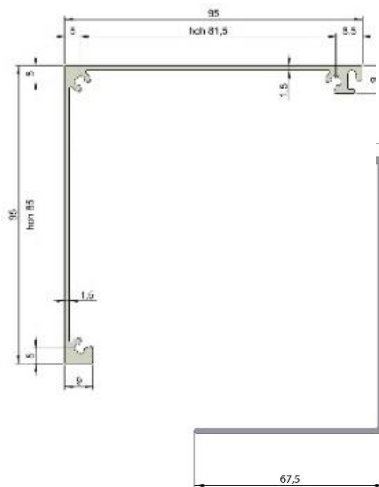

• **Max piirmõõdud, L x K, mm:**

- SL XS95 - 3000 x 3000 mm
- SL XS105 - 4000 x 3000 või 3000 x 3500mm
- SL XS125 - 5000 x 3000 või 3000 x 5000mm
- SL XL150 - 6000 x 6000 mm, 18m2

Min laius sõltuvalt mudelist on 650 mm või 780 mm

XS profiilide läbilõiked

XS95 kassett 95 x 95 mm

XS105 kassett 105 x 105 mm

XS125 kassett 125 x 125 mm

XL150 ja XS 125 kasseti kinnitusdetail

XS külgprofiilid

XS üheosaline külgprofiil - aknaraamile paigaldusel:
L35xK27,7mm

XS vaheprofiil- 2 toote järjestikku paigaldus
L55xK27,6mm

XS kaheosaline külgprofiil - aknaava külge paigaldusel:
L35xK31,5mm

XS alaprofiilid

Alaprofiil:
L19,5 x K48mm

Alaprofiil kõrgus >1,8 m:
L28 x K54,9mm

XL profiilide läbilõiked

XL kassett:
150 x 150 mm

XL külgprofiil ja alaprofiil

XL alaprofiil:
L28,8 x K41,9mm

XL kaheosaline külgprofiil: L45 x K39,35mm

XL150 ja XS 125 kasseti kinnitusdetail