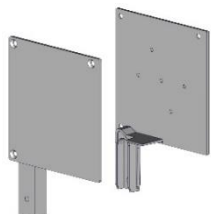

XS profiilide läbilõiked

XS95 kassett 95 x 95 mm

XS105 kassett 105 x 105 mm

XS125 kassett 125 x 125 mm

XL150 ja XS 125 kasseti kinnitusdetail

XS külgprofiilid

XS üheosaline külgprofiil - aknaraamile paigaldusel:
L35xK27,7mm

XS vaheprofiil- 2 toote järjestikku paigaldus
L55xK27,6mm

XS kaheosaline külgprofiil - aknaava külge paigaldusel:
L35xK31,5mm

XS alaprofiilid

Alaprofiil:
L19,5 x K48mm

Alaprofiil kõrgus >1,8 m:
L28 x K54,9mm