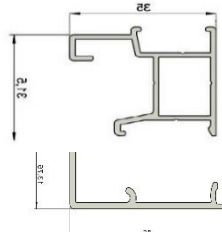

• **Max piirmõõdud, L x K, mm:**

- SL XS95 - 3000 x 3000 mm
- SL XS105 - 4000 x 3000 või 3000 x 3500mm
- SL XS125 - 5000 x 3000 või 3000 x 5000mm
- SL XL150 - 6000 x 6000 mm, 18m2

Min laius sõltuvalt mudelist on 650 mm või 780 mm

XS profiilide läbilõiked

XS95 kassett 95 x 95 mm

XS105 kassett 105 x 105 mm

XS125 kassett 125 x 125 mm

XL150 ja XS 125 kasseti kinnitusdetail

XS külgprofiilid

XS üheosaline külgprofiil - aknaraamile paigaldusel:
L35xK27,7mm

XS vaheprofiil- 2 toote järjestikku paigaldus
L55xK27,6mm

XS kaheosaline külgprofiil - aknaava külge paigaldusel:
L35xK31,5mm

XS alaprofiilid

Alaprofiil:
L19,5 x K48mm

Alaprofiil kõrgus >1,8 m:
L28 x K54,9mm

XL profiilide läbilõiked

XL kassett:
150 x 150 mm

XL külgprofiil ja alaprofiil

XL alaprofiil:
L28,8 x K41,9mm

XL kaheosaline külgprofiil: L45 x K39,35mm

XL150 ja XS 125 kasseti kinnitusdetail