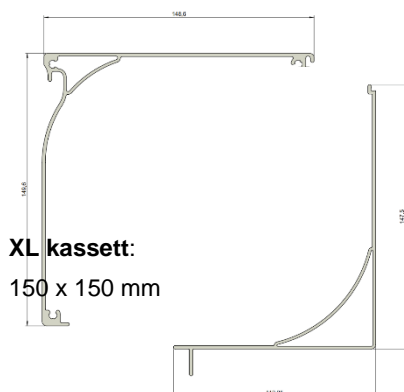

• **Max piirmõõdud, L x K, mm:**

- SL XS95 - 3000 x 3000 mm
- SL XS105 - 4000 x 3000 või 3000 x 3500mm
- SL XS125 - 5000 x 3000 või 3000 x 5000mm
- SL XL150 - 6000 x 6000 mm, 18m2

Min laius sõltuvalt mudelist on 650 mm või 780 mm

XS profiilide läbilõiked

XS95 kassett 95 x 95 mm

XS105 kassett 105 x 105 mm

XS125 kassett 125 x 125 mm

XL150 ja XS 125 kasseti kinnitusdetail

XS külgprofiilid

XS üheosaline külgprofiil - aknaraamile paigaldusel:
L35xK27,7mm

XS vaheprofiil- 2 toote järjestikku paigaldus
L55xK27,6mm

XS kaheosaline külgprofiil - aknaava külge paigaldusel:
L35xK31,5mm

XS alaprofiilid

Alaprofiil:
L19,5 x K48mm

Alaprofiil kõrgus >1,8 m:
L28 x K54,9mm

XL profiilide läbilõiked

XL kassett:
150 x 150 mm

XL külgprofiil ja alaprofiil

XL alaprofiil:
L28,8 x K41,9mm

XL kaheosaline külgprofiil: L45 x K39,35mm

XL150 ja XS 125 kasseti kinnitusdetail